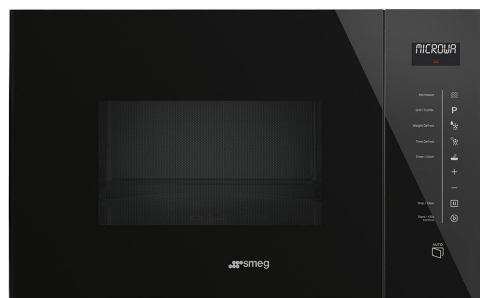

FMI125N

Kategoria e produktit
 Kategoria
 Installation type
 Instalimi
 Furnizimi me energji
 Metoda e gatimit
 Kontrolli

Mikrovalë
 I integruar
 I integruar
 Plotësisht i integruar
 Elektrike
 Mikrovalë me skarë
 Elektronike

Estetika

Estetika	Linea	Lloji i xhamit	E tejdukshme
Ngjyra	E zezë	Serigraphy colour	Grey
Finiturë	Me shkëlqim	Dera	Xham i plotë
Materiali	Qelqi	Logo	Silk screen

Programi / funksionet

Numri i funksioneve	6	Shkriroje sipas peshës	Po
Skarë e plotë	Po	Mikrovalë	Po
Pica	Po	Mikrovalë + skarë	Po
Shkriroje sipas kohës	Po	Programet automatike	8

Veçoritë teknike

Materiali i kavitetit	Inoks	Hapja e derës	Hapje anësore
Numri i dritave	1	Nr. total. i xhamave të dyerve	1
Lloji i dritës	Inkandeshent	Termostati i sigurisë	Po
Pjatë rrotulluese	Po	Sistemi i ftohjes	Tangjencial
Përmasat e pjatës rrotulluese	31.5 cm	Mbrojtësi i ekranit të mikrovalës	Po
Dritë me ndezje kur dera është e hapur	Po	Mikrovala ndalon kur hapet dera	Po
Lloji i skarës	Kuarc	Përmasat e hapësirës së përdorshme (LxGjxTh)	221x370x334 mm
Fuqia e skarës	1000 W	Fuqia efikase e mikrovalës	900 W