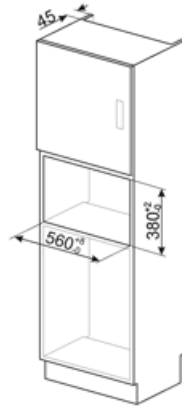

## Технічні характеристики

Матеріал внутрішньої камери	Нержавіюча сталь	Відкривання дверцят	Убік
Кількість ламп	1	Кількість стекол в дверцятах	1
Тип ламп підсвічування	Лампа розжарювання	Термостат безпеки	Так
Поворотний стіл	Так	Система охолодження	Тангенціальна
Діаметр поворотного столу	31,5 см	Захисне скло від мікрохвиль	Так
Освітлення при відкритих дверцятах	Так	Автоматичне відключення мікрохвиль при відкритих дверцятах	Так
Тип грилю	Кварцевий	Розміри внутрішньої камери (ВхШхГ)	221x370x334 мм
Потужність грилю	1000 Вт	Ефективна потужність мікрохвиль	900 Вт

## Акcesуари в комплекті

Решітка	1	Інше	Присоска
---------	---	------	----------

## Продуктивність/ Енергоспоживання

Корисний об'єм	25 л	Загальний об'єм	26 л
----------------	------	-----------------	------