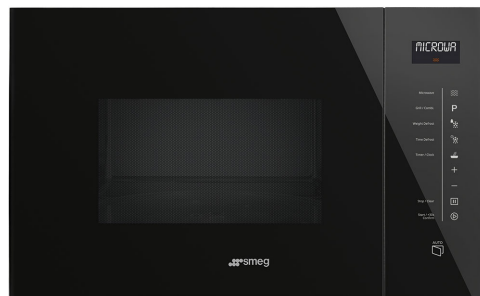

FMI125N

Сімейство продуктів
Категорія
Тип установки
Встановлення
Енергоживлення
Метод приготування
Управління

Мікрохвилі
 Вбудовувана
 Вбудовувана
 Повністю вбудовувана
 Електричний
 Мікрохвилі з грилем
 Електронний

Естетика

Естетика	Linea	Тип скла	Прозоре скло
Колір	Чорний	Колір серіографії	Сірий
Оздоблення	Глянцевий	Дверцята	Суцільне скло
Матеріал	Скло	Логотип	Серіографія

Програми/ функції

Кількість функцій	6	Розморожування за вагою	Так
Гриль великий	Так	Мікрохвилі	Так
Функція "піца"	Так	Мікрохвилі + гриль	Так
Розморожування за часом	Так	Задані рецепти	8

Технічні характеристики

Матеріал внутрішньої камери	Нержавіюча сталь	Відкривання дверцят	Убік
Кількість ламп	1	Кількість стекол в дверцятах	1
Тип ламп підсвічування	Лампа розжарювання	Термостат безпеки	Так
Поворотний стіл	Так	Система охолодження	Тангенціальна
Діаметр поворотного столу	31.5 см	Захисне скло від мікрохвиль	Так
Освітлення при відкритих дверцятах	Так	Автоматичне відключення мікрохвиль при відкритих дверцятах	Так
Тип грилю	Кварцевий	Розміри внутрішньої камери (ВхШхГ)	221x370x334 мм
Потужність грилю	1000 Вт	Ефективна потужність мікрохвиль	900 Вт