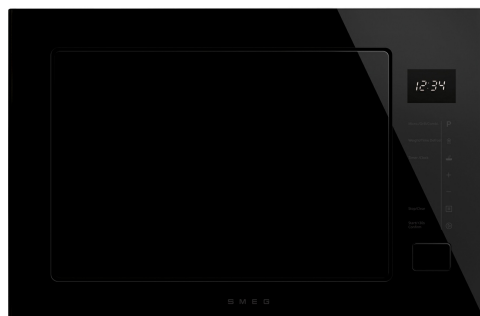

# FMI225BI

Produktfamilie	Mikrobølge
Kategori	Indbygget
Installationstype	Indbygget
Installation	Fuldt indbygget
Energitilførsel	Elektrisk
Tilberedningsmetode	Mikrobølgeovn med grill
Ovnbetjening	Elektronisk

## Betjening

Display / ur	1 LED	Åbning	Mekanisk knap
Type af betjeningsindstilling	Trykknapper		