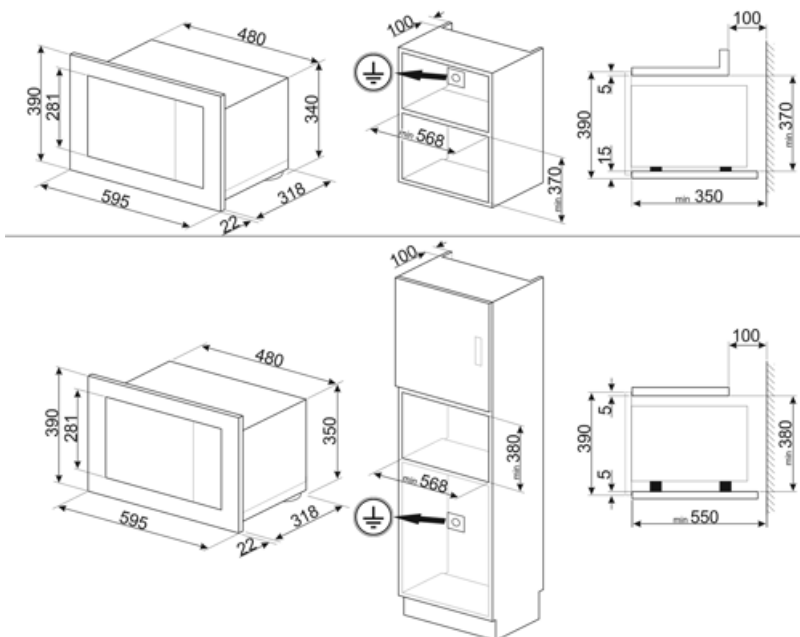

Diamètre plateau tournant	24.5 cm	Système de refroidissement	Tangentiel
Eclairage à l'ouverture de la porte	Oui	Ecran de protection micro-ondes	Oui
		Arrêt micro-ondes à l'ouverture de la porte	Oui
		Dimensions nettes de la cavité (HxLxP)	210x305x280 mm
		Puissance micro-ondes utile	850 W

Accessoires inclus

Grille	1	Cadre	Oui

Raccordement électrique

Puissance nominale	1200 W	Fréquence	50 Hz
Intensité	5,2 A	Longueur du câble d'alimentation	150 cm
Tension	230 V