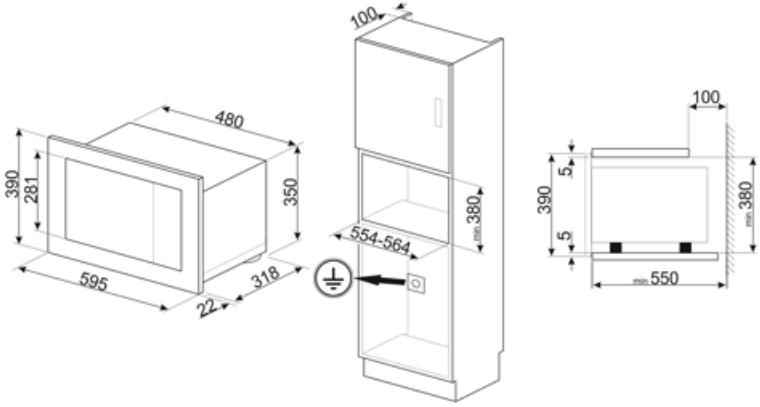

Technické údaje

Materiál vnútorného priestoru	Nehrdzavejúca oceľ	Typ grilu	Kremeň
Počet políc/úrovní	2	Gril – výkon	1000 W
Typ políc	Regál	Otváranie dvierok	Posuvné otváranie
Počet svetiel	1	Celkový počet skiel dvierok	2
Typ osvetlenia	Žiarovka	Chladiaci systém	Tangenciálny
Svetelný výkon	20 W	Ochrana obrazovky mikrovlnnej rúry	Áno
Otočný tanier	Áno	Mikrovlnná rúra sa zastaví, keď sa otvorí dvierka	Áno
Rozmery otočného taniera	24.5 cm	Rozmery užitočného vnútorného priestoru (VxŠxH)	210x305x280 mm
Svetlo, keď sú otvorené dvierka	Áno	Účinný výkon mikrovln	850 W

Vrátane príslušenstva

Mriežka	1	Rám	Áno
---------	---	-----	-----

Energetický štítok

Užitočný objem	20 l	Hrubý objem	21 l
----------------	------	-------------	------

Elektrické pripojenie

Zátka	Nie	Napätie (V)	230 V
Menovitý výkon	1300 W	Frekvencia (Hz)	50 Hz
Prúd	5.2 A	Dĺžka napájacieho kábla	150 cm