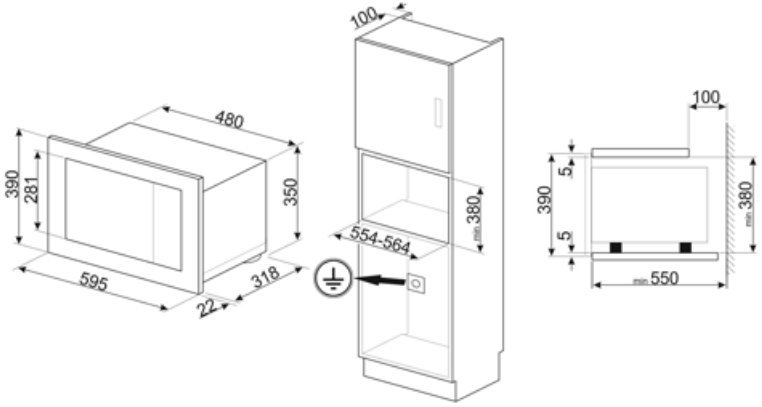

Technické údaje

Materiál vnútorného priestoru	Nehrdzavejúca oceľ	Typ grilu	Kremeň
Počet políc/úrovní	2	Gril – výkon	1000 W
Typ políc	Regál	Otváranie dvierok	Posuvné otváranie
Počet svetiel	1	Celkový počet skiel dvierok	2
Typ osvetlenia	Žiarovka	Chladiaci systém	Tangenciálny
Svetelný výkon	20 W	Ochrana obrazovky mikrovlnnej rúry	Áno
Otočný tanier	Áno	Mikrovlnná rúra sa zastaví, keď sa otvorí dvierka	Áno
Rozmery otočného taniera	24.5 cm	Rozmery užitočného vnútorného priestoru (VxŠxH)	210x305x280 mm
Svetlo, keď sú otvorené dvierka	Áno	Účinný výkon mikrovln	850 W

Vrátane príslušenstva

Mriežka	1	Rám	Áno
---------	---	-----	-----

Energetický štítok

Užitočný objem	20 l	Hrubý objem	21 l
----------------	------	-------------	------

Elektrické pripojenie

Zátka	Nie	Napätie (V)	230 V
Menovitý výkon	1300 W	Frekvencia (Hz)	50 Hz
Prúd	5.2 A	Dĺžka napájacieho kábla	150 cm