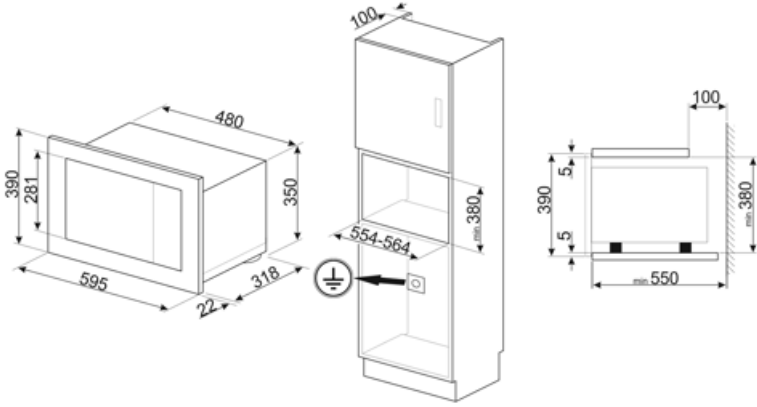

Technické údaje

Materiál vnútorného priestoru	Nehrdzavejúca oceľ	Typ grilu	Kremeň
Počet políc/úrovní	2	Gril – výkon	1000 W
Typ políc	Regál	Otváranie dvierok	Posuvné otváranie
Počet svetiel	1	Celkový počet skiel dvierok	2
Typ osvetlenia	Žiarovka	Chladiaci systém	Tangenciálny
Svetelný výkon	20 W	Ochrana obrazovky mikrovlnnej rúry	Áno
Otočný tanier	Áno	Mikrovlnná rúra sa zastaví, keď sa otvorí dvierka	Áno
Rozmery otočného taniera	24,5 cm	Rozmery užitočného vnútorného priestoru (VxŠxH)	210x305x280 mm
Svetlo, keď sú otvorené dvierka	Áno	Účinný výkon mikrovln	850 W

Vrátane príslušenstva

Mriežka	1	Rám	Áno
---------	---	-----	-----

Energetický štítok

Užitočný objem	20 l	Hrubý objem	21 l
----------------	------	-------------	------

Elektrické pripojenie

Zátka	Nie	Napätie (V)	230 V
Menovitý výkon	1300 W	Frekvencia (Hz)	50 Hz
Prúd	5,2 A	Dĺžka napájacieho kábla	150 cm