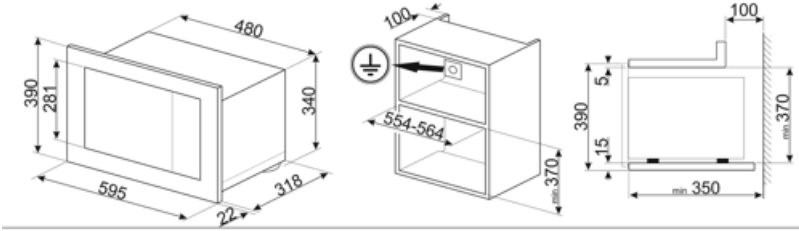

Technické údaje

Materiál vnútorného priestoru	Nehrdzavejúca oceľ	Typ grilu	Kremeň
Počet políc/úrovní	2	Gril – výkon	1000 W
Typ políc	Regál	Otváranie dvierok	Posuvné otváranie
Počet svetiel	1	Celkový počet skiel dvierok	2
Typ osvetlenia	Žiarovka	Chladiaci systém	Tangenciálny
Svetelný výkon	20 W	Ochrana obrazovky mikrovlnnej rúry	Áno
Otočný tanier	Áno	Mikrovlnná rúra sa zastaví, keď sa otvorí dvierka	Áno
Rozmery otočného taniera	24.5 cm	Rozmery užitočného vnútorného priestoru (VxŠxH)	210x305x280 mm
Svetlo, keď sú otvorené dvierka	Áno	Účinný výkon mikrovln	850 W

Vrátane príslušenstva

Mriežka	1	Rám	Áno
---------	---	-----	-----

Energetický štítok

Užitočný objem	20 l	Hrubý objem	21 l
----------------	------	-------------	------

Elektrické pripojenie

Zátka	Nie	Napätie (V)	230 V
Menovitý výkon	1300 W	Frekvencia (Hz)	50 Hz
Prúd	5.2 A	Dĺžka napájacieho kábla	150 cm