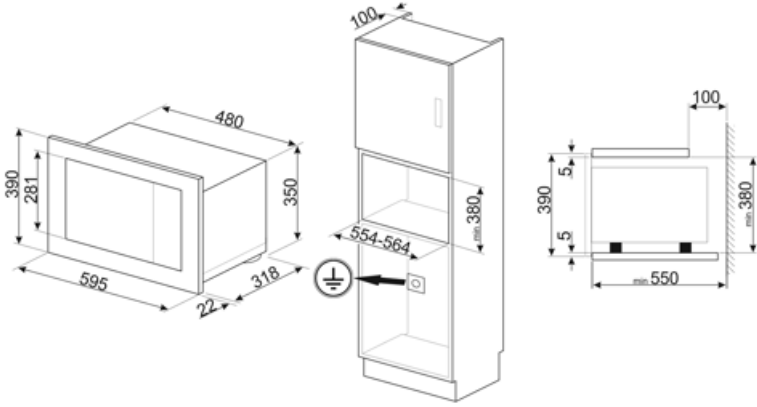

Teknisk specifikation

			
Innermaterial ugn	Rostfritt stål	Typ av grill	Kvarts
Antal tillagningsnivåer	2	Grill - effekt	1000 W
Typ av hyllplan	Upphöjda skenor	Luckhängning	Sidohängd
Antal lampor	1	Antal glas i luckan	2
Typ av lampa	Glödlampa	Kylsystem	Tangentialt
Effekt lampa	20 W	Skyddsskärm mikrovågsugn	Ja
Roterande tallrik	Ja	Mikrovågsugnen stannar när luckan öppnas	Ja
Mått roterande tallrik	24.5 cm	Nettomått på ugnens insida (HxBxD)	210x305x280 mm
Ljuset tänds när luckan öppnas	Ja	Nettoeffekt mikrovågsugn	850 W

Medföljande tillbehör

Galler	1	Ram	Ja
--------	---	-----	----

Kapacitet/energietikett

			
Nyttovolym	20 l	Bruttovolym	21 l

Elektrisk anslutning

Typ av kontakt	Nej	Spänning (V)	230 V
Anslutningseffekt (W)	1300 W	Frekvens	50 Hz
Ström	5.2 A	Längd matningskabel	150 cm