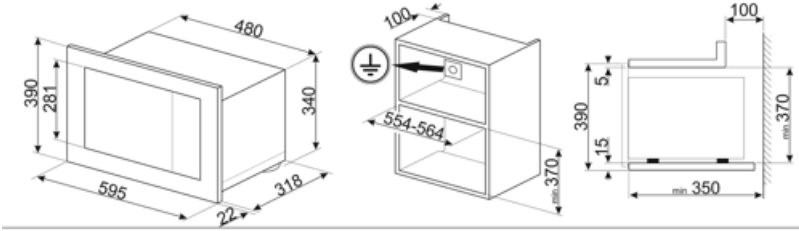

Teknisk specifikation

Innermaterial ugn	Rostfritt stål	Typ av grill	Kvarts
Antal tillagningsnivåer	2	Grill - effekt	1000 W
Typ av hyllplan	Upphöjda skenor	Luckhängning	Sidohängd
Antal lampor	1	Antal glas i luckan	2
Typ av lampa	Glödlampa	Kylsystem	Tangentialt
Effekt lampa	20 W	Skyddsskärm mikrovågsugn	Ja
Roterande tallrik	Ja	Mikrovågsugnen stannar när luckan öppnas	Ja
Mått roterande tallrik	24,5 cm	Nettomått på ugnens insida (HxBxD)	210x305x280 mm
Ljuset tänds när luckan öppnas	Ja	Nettoeffekt mikrovågsugn	850 W

Medföljande tillbehör

Galler	1	Ram	Ja
--------	---	-----	----

Kapacitet/energietikett

Nyttovolym	20 l	Bruttovolym	21 l
------------	------	-------------	------

Elektrisk anslutning

Typ av kontakt	Nej	Spänning (V)	230 V
Anslutningseffekt (W)	1300 W	Frekvens	50 Hz
Ström	5,2 A	Längd matningskabel	150 cm