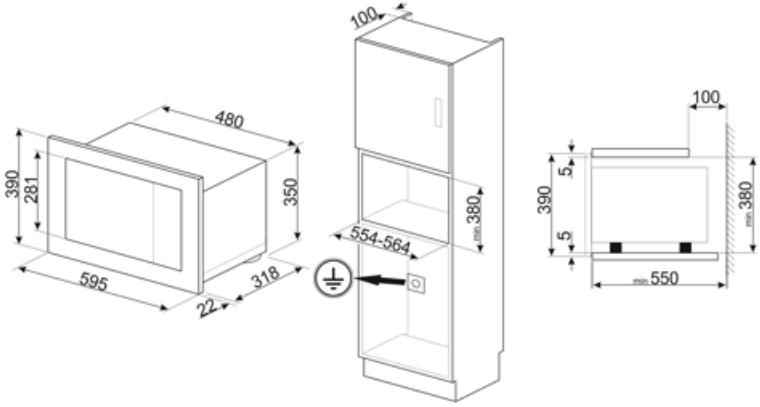

Teknisk specifikation

			
Innermaterial ugn	Rostfritt stål	Typ av grill	Kvarts
Antal tillagningsnivåer	2	Grill - effekt	1000 W
Typ av hyllplan	Upphöjda skenor	Luckhängning	Sidohängd
Antal lampor	1	Antal glas i luckan	2
Typ av lampa	Glödlampa	Kylsystem	Tangentialt
Effekt lampa	20 W	Skyddsskärm mikrovågsugn	Ja
Roterande tallrik	Ja	Mikrovågsugnen stannar när luckan öppnas	Ja
Mått roterande tallrik	24,5 cm	Nettomått på ugnens insida (HxBxD)	210x305x280 mm
Ljuset tänds när luckan öppnas	Ja	Nettoeffekt mikrovågsugn	850 W

Medföljande tillbehör

Galler	1	Ram	Ja
--------	---	-----	----

Kapacitet/energietikett

			
Nyttovolym	20 l	Bruttovolym	21 l

Elektrisk anslutning

Typ av kontakt	Nej	Spänning (V)	230 V
Anslutningseffekt (W)	1300 W	Frekvens	50 Hz
Ström	5,2 A	Längd matningskabel	150 cm