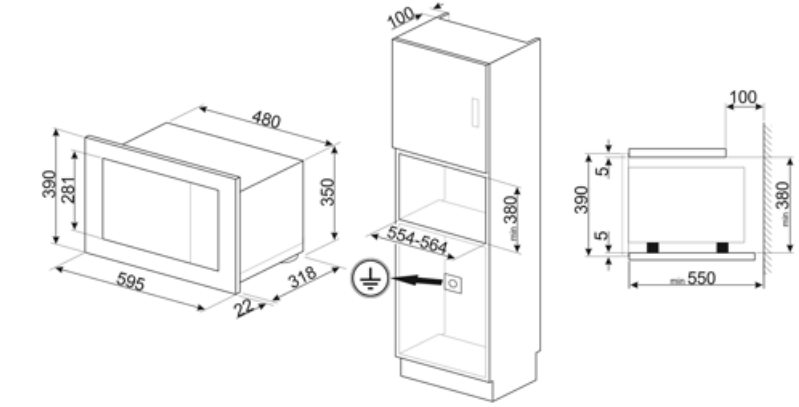

Teknisk specifikation

Innermaterial ugn	Rostfritt stål	Typ av grill	Kvarts
Antal tillagningsnivåer	2	Grill - effekt	1000 W
Typ av hyllplan	Upphöjda skenor	Luckhängning	Sidohängd
Antal lampor	1	Antal glas i luckan	2
Typ av lampa	Glödlampa	Kylsystem	Tangentialt
Effekt lampa	20 W	Skyddsskärm mikrovågsugn	Ja
Roterande tallrik	Ja	Mikrovågsugnen stannar när luckan öppnas	Ja
Mått roterande tallrik	24,5 cm	Nettomått på ugnens insida (HxBxD)	210x305x280 mm
Ljuset tänds när luckan öppnas	Ja	Nettoeffekt mikrovågsugn	850 W

Medföljande tillbehör

Galler	1	Ram	Ja
--------	---	-----	----

Kapacitet/energietikett

Nyttovolym	20 l	Bruttovolym	21 l
------------	------	-------------	------

Elektrisk anslutning

Typ av kontakt	Nej	Spänning (V)	230 V
Anslutningseffekt (W)	1300 W	Frekvens	50 Hz
Ström	5,2 A	Längd matningskabel	150 cm