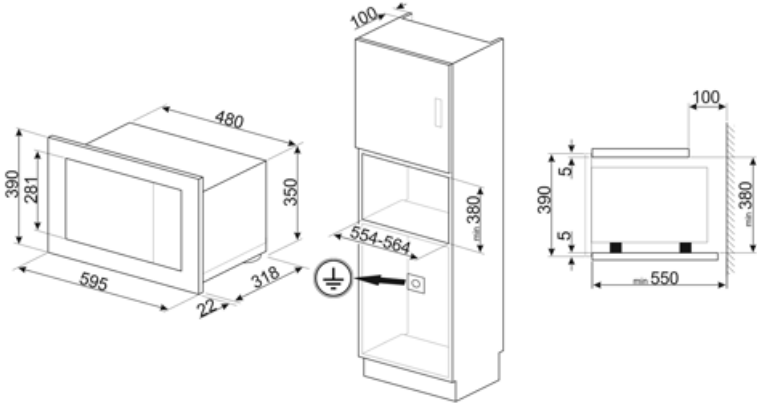

Teknisk specifikation

			
Innermaterial ugn	Rostfritt stål	Typ av grill	Kvarts
Antal tillagningsnivåer	2	Grill - effekt	1000 W
Typ av hyllplan	Upphöjda skenor	Luckhängning	Sidohängd
Antal lampor	1	Antal glas i luckan	2
Typ av lampa	Glödlampa	Kylsystem	Tangentialt
Effekt lampa	20 W	Skyddsskärm mikrovågsugn	Ja
Roterande tallrik	Ja	Mikrovågsugnen stannar när luckan öppnas	Ja
Mått roterande tallrik	24.5 cm	Nettomått på ugnens insida (HxBxD)	210x305x280 mm
Ljuset tänds när luckan öppnas	Ja	Nettoeffekt mikrovågsugn	850 W

Medföljande tillbehör

Galler	1	Ram	Ja
--------	---	-----	----

Kapacitet/energietikett

			
Nyttovolym	20 l	Bruttovolym	21 l

Elektrisk anslutning

Typ av kontakt	Nej	Spänning (V)	230 V
Anslutningseffekt (W)	1300 W	Frekvens	50 Hz
Ström	5.2 A	Längd matningskabel	150 cm