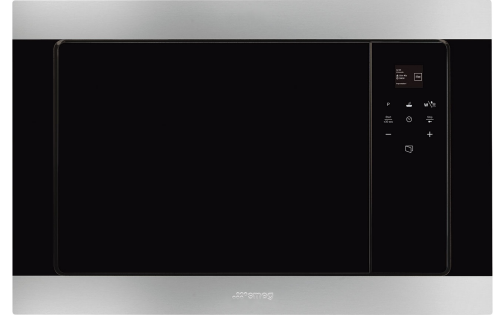

Mikrodalga fırınlar

Ankastre

Ankastre

Çerçeve ile

Elektrik

Izgaralı mikrodalga

Elektronik

Estetik

Estetik

Classica

Renk

Paslanmaz çelik

Son işlemler

Parmak izi tutmaz

Çerçeve

Evet

Malzeme

Paslanmaz çelik

Çelik tipi

Fırçalanmış

Cam tipi

Eclipse

Serigraphy colour

Grey