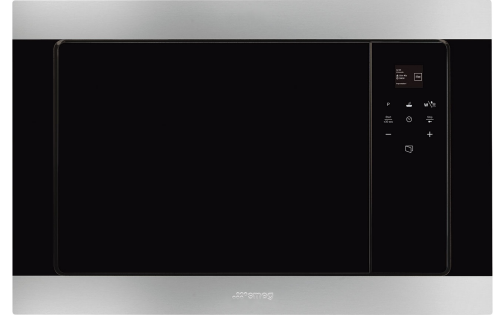

## FMI320X2

Ürün Ailesi

Kategori

Kurulum türü

Kurulum

Güç kaynağı

Pişirme metodu

Kontrol

Mikrodalga fırınlar

Ankastre

Ankastre

Çerçeve ile

Elektrik

Izgaralı mikrodalga

Elektronik

## Estetik

Estetik

Classica

Renk

Paslanmaz çelik

Son işlemler

Parmak izi tutmaz

Çerçeve

Grey

Kapı

Tam cam

Logo

Embossed