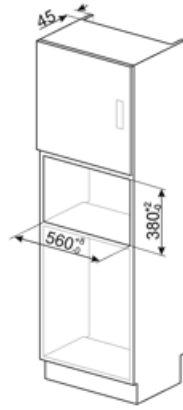

Teknisk specifikation

Innermaterial ugn	Rostfritt stål	Grill - effekt	1000 W
Antal tillagningsnivåer	2	Luckhängning	Sidohängd
Typ av hyllplan	Upphöjda skenor	Antal glas i luckan	1
Antal lampor	1	Skyddstermostat	Ja
Typ av lampa	LED	Kylsystem	Tangentialt
Roterande tallrik	Ja	Skyddsskärm mikrovågsugn	Ja
Mått roterande tallrik	31,5 cm	Mikrovågsugnen stannar när luckan öppnas	Ja
Ljuset tänds när luckan öppnas	Ja	Nettomått på ugnens insida (HxBxD)	206x368x328 mm
Typ av grill	Kvarts	Nettoeffekt mikrovågsugn	900 W

Medföljande tillbehör

Galler	1	Ram	Ja
--------	---	-----	----

Kapacitet/energietikett

Nyttovolym	25 l	Bruttovolym	26 l
------------	------	-------------	------

Elektrisk anslutning

Typ av kontakt	Nej	Spänning (V)	230 V
Anslutningseffekt (W)	1450 W	Frekvens	50 Hz
Ström	6,3 A	Längd matningskabel	150 cm