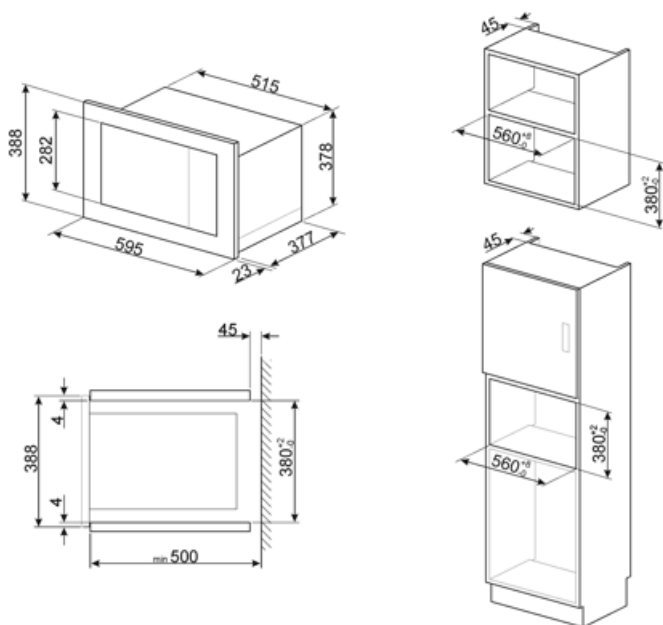

Automatische inschakeling verlichting bij openen deur	Ja	Afmetingen bruikbare interne ovenruimte (hxbxd)	206x368x328 mm
Type grill	Kwarts	Effectief magnetronvermogen	900 W

Meegeleverde accessoires

Ovenrooster	1	Kader	Ja

Elektrische aansluiting

Aansluitwaarde	1450 W	Frequentie (Hz)	50 Hz
Stroom	6,3 A	Lengte voedingskabel	150 cm
Spanning (V)	230 V