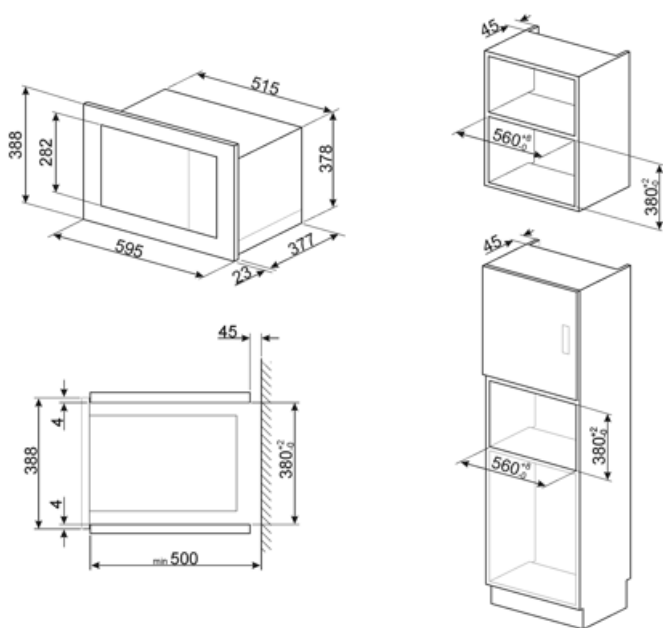

Iluminação na abertura da porta	Sim	Vidro da porta com filtro de proteção das microondas	Sim
Tipo de Grill	Grill quartzo	Interrupção do microondas por abertura da porta	Sim
		Dimensões úteis do interior da cavidade (AxLxP)	206x368x328 mm
		Potência efetiva do microondas	900 W

Acessórios incluídos

Grelha larga	1	Moldura para encaixe	Sim

Ligação elétrica

Potência elétrica nominal	1450 W	Frequência (Hz)	50 Hz
Corrente (Amperes)	6,3 A	Comprimento do cabo de alimentação	150 cm
Tensão (Volts)	230 V