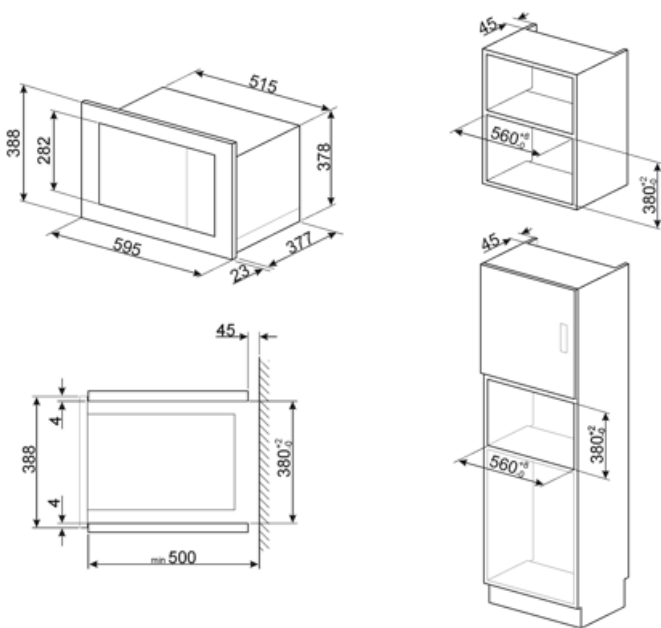

Svetlo, keď sú otvorené dvierka	Áno	Mikrovlnná rúra sa zastaví, keď sa otvorí dvierka	Áno
Typ grilu	Kremeň	Rozmery užitočného vnútorného priestoru (VxŠxH)	206x368x328 mm
		Účinný výkon mikrovln	900 W

Vrátane príslušenstva

Mriežka	1	Rám	Áno

Elektrické pripojenie

Menovitý výkon	1450 W	Frekvencia (Hz)	50 Hz
Prúd	6,3 A	Dĺžka napájacieho kábla	150 cm
Napätie (V)	230 V