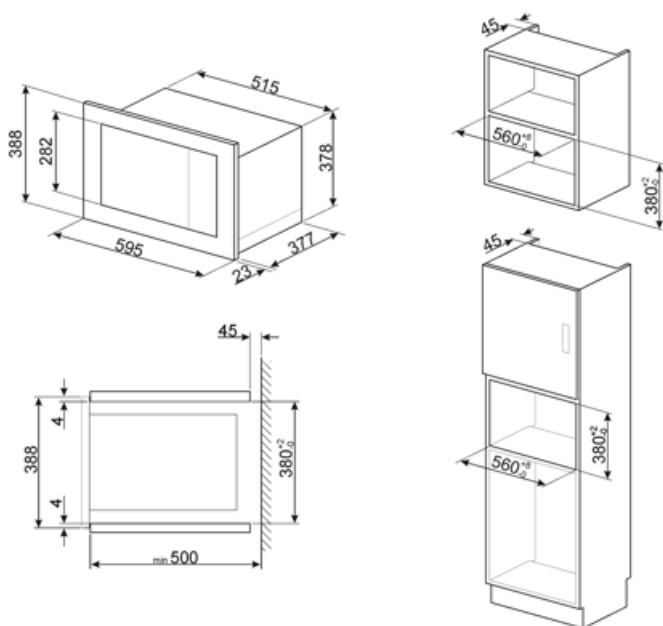

Mikrovågsugnen stannar när luckan öppnas	Ja
Nettomått på ugnens insida (HxBxD)	206x368x328 mm
Nettoeffekt mikrovågsugn	900 W

Standardtillbehör

Galler	1	Ram	Ja

Elektrisk anslutning

Anslutningseffekt (W)	1450 W	Frekvens	50 Hz
Ström	6,3 A	Längd matningskabel	150 cm
Spänning (V)	230 V