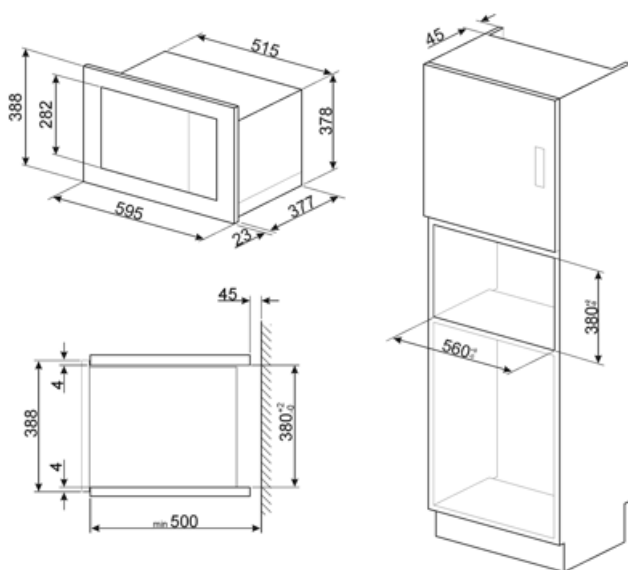

Encendido de la luz al abrir la puerta	Si	Interrupción microondas al abrir la puerta	Si
Tipo de grill	Cuarzo	Dimensiones útiles interior cavidad (axlxp)	206x368x328 mm
		Potencia de salida útil microondas	900 W

Equipo accesorios incluidos

Rejilla	1

Conexión eléctrica

Datos nominales de conexión eléctrica	1450 W	Frecuencia (Hz)	50 Hz
Corriente	6,3 A	Largo del cable de alimentación	150 cm
Tensión (V)	230 V