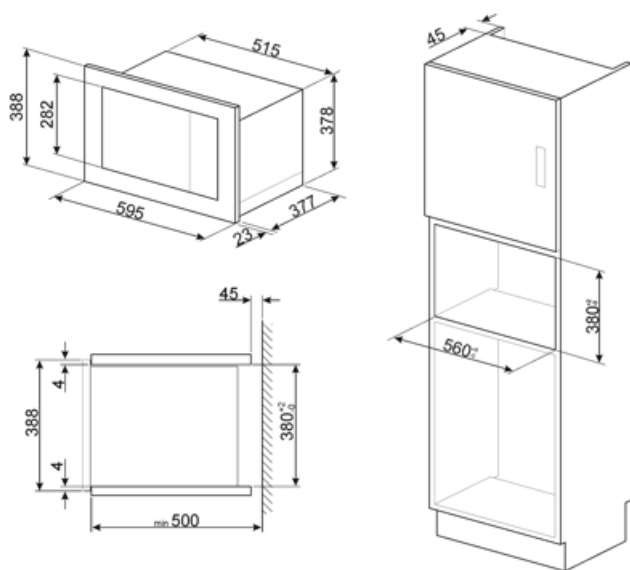

MŰSZAKI JELLEMZŐK

Sütőtér anyaga	Rozsdamentes acél	Grill teljesítmény	1000 W
Sütési szintek száma	2	Ajtónyitás típusa	Oldalra nyíló
Sütőszintek típusa	Rács	Ajtóüvegek száma összesen	1
Világítás száma	1	Biztonsági termosztát	Igen
Világítás típusa	LED	Hűtőrendszer	Tangenciális
Forgótányér	Igen	Mikrohullám védelem	Igen
Forgótányér mérete	31,5 cm	Az ajtó kinyitásakor a mikrohullámú sütő leáll	Igen
Az ajtó kinyitásakor világít	Igen	Használható sütőtér méretei (ma. x ma. x mé.)	206x368x328 mm
Grill típusa	Kvarc	Mikrohullám teljesítmény	900 W

Mellékelt tartozékok

Rács	1
------	---

Teljesítmény / Energiacímke

Használható mennyiség	25 l	Bruttó térfogat	26 l
-----------------------	------	-----------------	------

Elektromos csatlakozás

Csatlakozódugó	Nem	Feszültség (V)	230 V
Névleges teljesítmény	1450 W	Frekvencia (Hz)	50 Hz
Áramerősség	6,3 A	Tápkábel hossza	150 cm