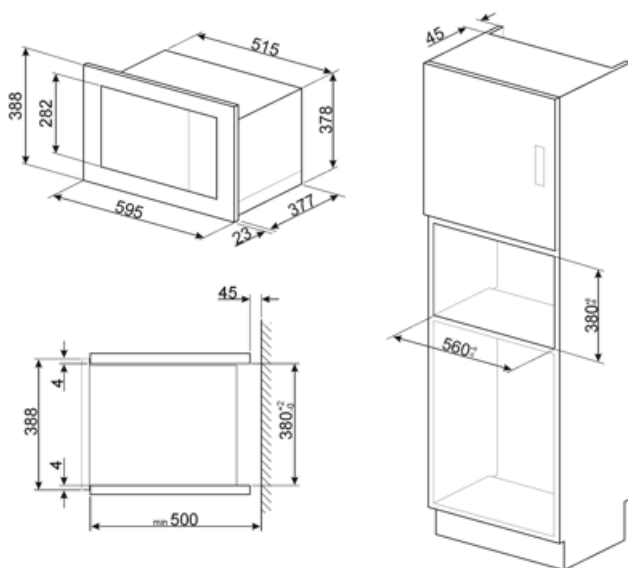

Grill típusa	Kvarc	Használható sütőtér méretei (ma. x ma. x mé.)	206x368x328 mm
		Mikrohullám teljesítmény	900 W

Mellékelt tartozékok

Rács	1

Teljesítmény / Energiacímke

Használható mennyiség	25 l	Bruttó térfogat	26 l

Elektromos csatlakozás

Villanydugó	Nem	Feszültség (V)	230 V
Névleges teljesítmény	1450 W	Frekvencia (Hz)	50 Hz
Áramerősség	6,3 A	Tápkábel hossza	150 cm