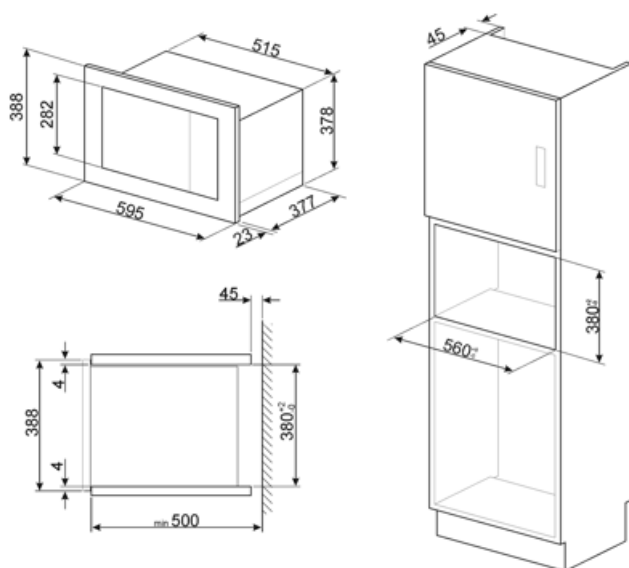

MŰSZAKI JELLEMZŐK

Sütőtér anyaga	Rozsdamentes acél	Grill teljesítmény	1000 W
Sütési szintek száma	2	Ajtónyitás típusa	Oldalra nyíló
Sütőszintek típusa	Rács	Ajtóüvegek száma összesen	1
Világítás száma	1	Biztonsági termosztát	Igen
Világítás típusa	LED	Hűtőrendszer	Tangenciális
Forgótányér	Igen	Mikrohullám védelem	Igen
Forgótányér mérete	31.5 cm	Az ajtó kinyitásakor a mikrohullámú sütő leáll	Igen
Az ajtó kinyitásakor világít	Igen	Használható sütőtér méretei (ma. x ma. x mé.)	206x368x328 mm
Grill típusa	Kvarc	Mikrohullám teljesítmény	900 W

Mellékelt tartozékok

Rács	1
------	---

Teljesítmény / Energiacímke

Használható mennyiség	25 l	Bruttó térfogat	26 l
-----------------------	------	-----------------	------

Elektromos csatlakozás

Csatlakozódugó	Nem	Feszültség (V)	230 V
Névleges teljesítmény	1450 W	Frekvencia (Hz)	50 Hz
Áramerősség	6.3 A	Tápkábel hossza	150 cm