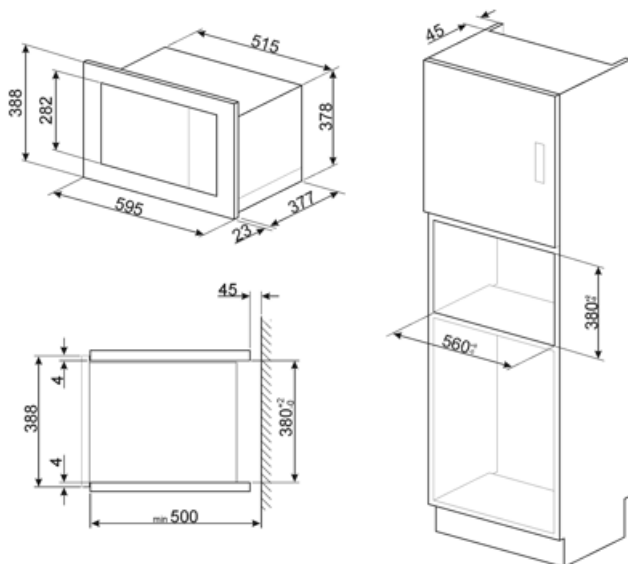

Grill típusa	Kvarc	Használható sütőtér méretei (ma. x ma. x mé.)	206x368x328 mm
		Mikrohullámú hatásos teljesítmény	900 W

Mellékelt tartozékok

Rács	1
------	---

Elektromos csatlakozás

Névleges teljesítmény	1450 W	Frekvencia (Hz)	50 Hz
Jelenlegi	6.3 A	Tápkábel hossza	150 cm
Feszültség (V)	230 V		