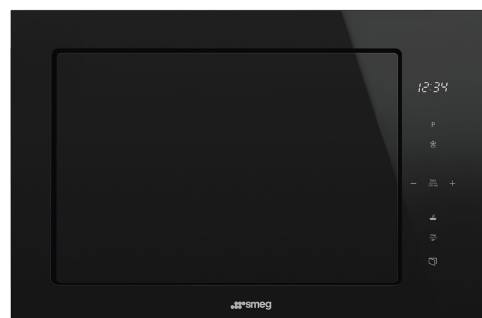

Mikrovlnná trouba

Vestavěný

Vestavěný

Plně vestavěný

Electric

Kombinovaná mikrovlnná trouba

Elektronické

Aesthetics

Estetika

Dolce Stil Novo

Barva

Černá

Rám

Ano

Materiál

Sklo

Typ skla

Eclipse

Serigraphy colour

White

Dvířka

Plné sklo

Logo

Applied