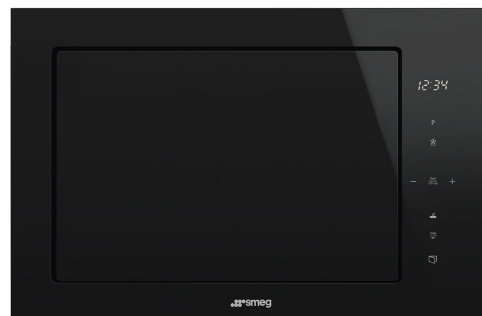

předchozí/další bude odebráno

Mikrovlnná trouba

Vestavěný

Vestavěný

Plně vestavěný

Electric

Kombinovaná mikrovlnná trouba

Elektronické

Sklo

Typ skla

Eclipse

Serigraphy colour

White

Dvířka

Plné sklo

Logo