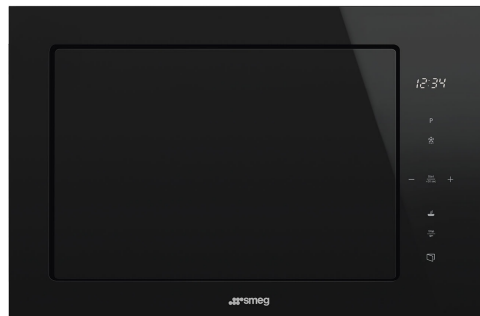

FMI625CN

Οικογένεια προϊόντων
ΚΑΤΗΓΟΡΙΑ
Τύπος εγκατάστασης
ΤΟΠΟΘΕΤΗΣΗ
Παροχή ενέργειας
Cooking Method
Έλεγχος

Φούρνος μικροκυμάτων
Εντοιχιζόμενος
Εντοιχιζόμενος
Πλήρως εντοιχιζόμενος
Ηλεκτρική
Combi Μικροκυμάτων
Ηλεκτρονικός

ΑΙΣΘΗΤΙΚΗ

Αισθητική	Dolce Stil Novo	Τύπος γυαλιού	Eclipse
Χρώμα	Μαύρο	Χρώμα σειρογραφίας	Λευκό
Πλαίσιο εντοιχισμού	Ναι	Πόρτα	Πλήρως γυάλινη
Υλικό	Γυαλί	Λογότυπος	Εφαρμοσμένο

Προγράμματα/Λειτουργίες

Αριθμός λειτουργιών	6	Μικροκύματα + γκριλ	Ναι
Πίσω αντίσταση + αέρας + γκριλ	Ναι	Μικροκύματα + πίσω αντίσταση + αέρας	Ναι
Γκριλ	Ναι	Αυτόματα προγράμματα	10
Απόψυξη βάσει χρόνου	Ναι	Άλλες λειτουργίες φούρνου μικροκυμάτων	Μαγείρεμα πολλαπλών συνεδριών
Μικροκύματα	Ναι		

ΧΕΙΡΙΣΜΟΣ

Οθόνη / Ρολόι	1 με LED	Άνοιγμα πόρτας	Ηλεκτρονικό πλήκτρο
Τύπος ρύθμισης ελέγχου	Χειριστήρια αφής		

ΕΠΙΛΟΓΕΣ

Χρονοδιακόπτης	Ηλεκτρονικός	Κλείδωμα χειριστηρίων / Ασφάλεια παιδιών	Ναι
Επιλογές ρύθμισης χρόνου	Λήξη μαγειρέματος	Επιλογή γρήγορης εκκίνησης	Ναι
Ηχητικό σήμα λήξης μαγειρέματος	Ναι		