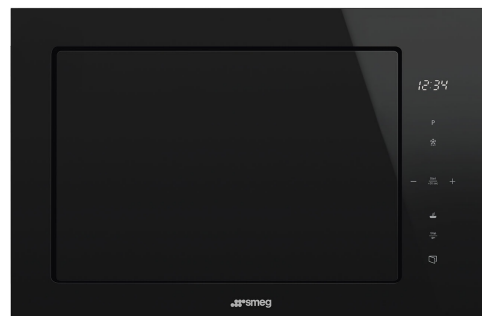

FMI625CN

Tuoteryhmä	Mikroaaltouuni
Ryhmä	Sisäinen
Asennustyyppi	Sisäinen
Asennus	Täysin kalusteisiin sijoitettava
Energia	Sähköinen
Ruoanvalmistusmenetelmä	Yhdistelmämikroaaltouuni
Uunin säätimet	Elektroninen

Estetiikka

Estetiikka	Dolce Stil Novo	Lasin tyyppi	Eclipse
Väri	Musta	Väripainatus	Valkoinen
Kehys	Kyllä	Luukku	Täysin lasinen
Materiaali	Lasi	Logo	Lisätty

Ohjelma / toiminnot

Toimintojen määrä	6	Mikroaalto + grilli	Kyllä
Kiertoilma, puhallin ja grilli	Kyllä	Mikroaalto + pyöreä lämpöelementti + puhallin	Kyllä
Grilli	Kyllä	Automaattiset ohjelmat	10
Ajastettu sulatus	Kyllä	Muut mikroaaltotoiminnot	Multi-session cooking-ohjelma
Mikroaalto	Kyllä		

Tekniset ominaisuudet

Uunin sisämateriaali	Ruostumaton teräs	Kiertoilmavastuksen teho	2500 W
Hyllyjen/tasojen määrä	2	Oven avaus	Avautuu sivulta
Hyllyjen tyyppi	Teline	Luukun lasien määrä	1
Valojen määrä	1	Turvatermostaatti	Kyllä
Valon tyyppi	Led-valo	Jäähdytysjärjestelmä	Tangentiaalinen
Pyörivä alusta	Kyllä	Mikroaaltouunin luukun suojaverkko	Kyllä
Pyörivän alustan mitat	31.5 cm	Mikroaaltouuni pysähtyy, kun luukku avataan	Kyllä
Valaistus luukun ollessa auki	Kyllä	Uunin nettosisämitat (k x l x s)	206x368x328 mm
Grillin tyyppi	Kuumennusvastus	Mikroaaltoteho	900 W
Grillausteho	1100 W		