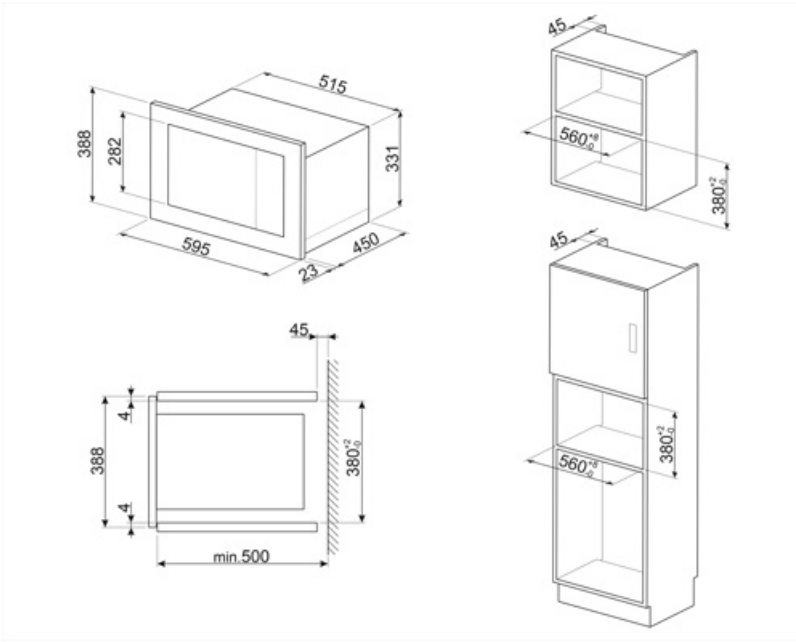

Tekniset ominaisuudet

Uunin sisämateriaali	Ruostumaton teräs	Kiertoilmavastuksen teho	2500 W
Hyllyjen/tasojen määrä	2	Oven avaus	Avautuu sivulta
Hyllyjen tyyppi	Teline	Luukun lasien määrä	1
Valojen määrä	1	Turvatermostaatti	Kyllä
Valon tyyppi	Led-valo	Jäähdytysjärjestelmä	Tangentiaalinen
Pyörivä alusta	Kyllä	Mikroaaltouunin luukun suojaverkko	Kyllä
Pyörivän alustan mitat	31.5 cm	Mikroaaltouuni pysähtyy, kun luukku avataan	Kyllä
Valaistus luukun ollessa auki	Kyllä	Uunin nettosisämitat (k x l x s)	206x368x328 mm
Grillin tyyppi	Kuumennusvastus	Mikroaaltoteho	900 W
Grillausteho	1100 W		

Mukana tulevat lisävarusteet

Ritilä	1	Kehys	Kyllä
--------	---	-------	-------

Suorituskyky/energiamerkintä

Tilavuus	25 l	Bruttotilavuus	26 l
----------	------	----------------	------

Sähköliitännä

Sähköpistokkeen tyyppi	Ei	Jännite (V)	230 V
Sähköliitännätäteho (W)	2500 W	Taajuus (Hz)	50 Hz
Virta (A)	11 A	Johdon pituus	150 cm