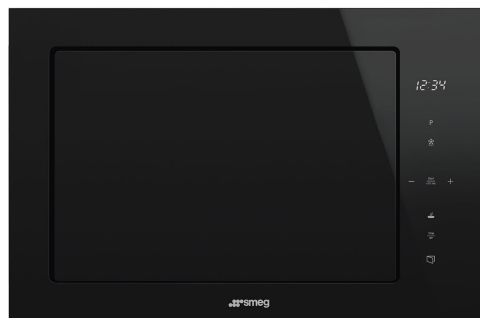

# FMI625CN

משפחת מוצרים  
קטגוריה  
סוג התקנה  
התקנה  
אספקת חשמל  
שיטת בישול  
בקרה

מיקרוגל  
מובנה  
מובנה  
מובנה לחלוטין  
חשמלי  
מיקרוגל משולב  
אלקטרוני