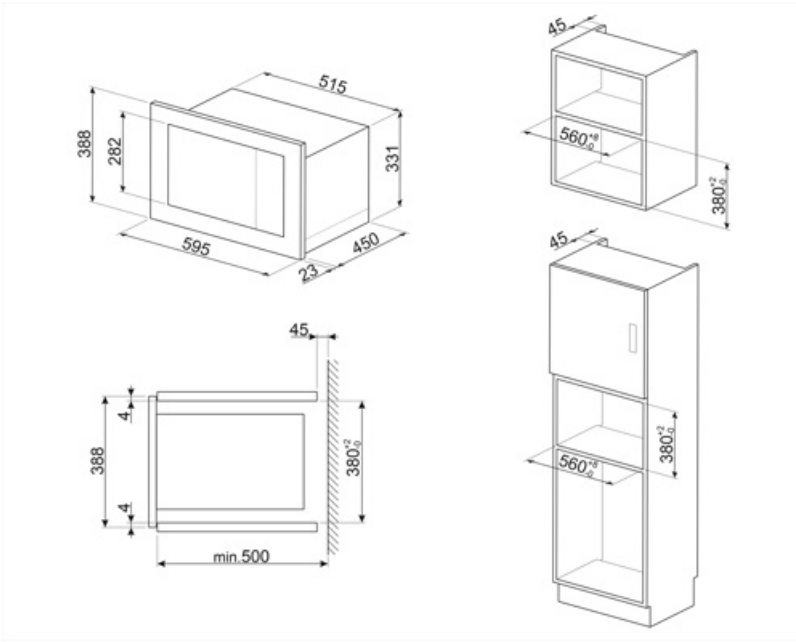

חומר תא התנור	נירוסטה	גוף חימום מעגלי - הספק	2500 W
מספר המדפים/רמות	2	פתח דלת	Side-opening
סוג המדפים	ארון	מס' כולל של דלתות זכוכית	1
מס' נורות	1	תרמוסטט בטיחות	כן
סוג נורה	נורית	מערכת קירור	משיק
צלחת מסתובבת	כן	מגן מסך מיקרוגל	כן
מידות צלחת מסתובבת	31,5 cm	המיקרוגל נכבה כשהדלת נפתחת	כן
אור כשהדלת פתוחה	כן	מידות תא תנור לשימוש (ע"א"ג)	206x368x328 mm
סוג גריל	גוף חימום	הספק יעיל של המיקרוגל	900 W
גריל - הספק	1100 W		

אביזרים כלולים

רשת	1	מסגרת	כן
-----	---	-------	----

תווית חשמל / ביצועים

נפח שמיש	25 l	נפח ברוטו	26 l
----------	------	-----------	------

חיבור חשמלי

תקע	לא	(מתח (וולט	230 V
הספק נקוב	2500 W	תדר (Hz)	50 Hz
זרם	11 A	אורך כבל חשמל	150 cm