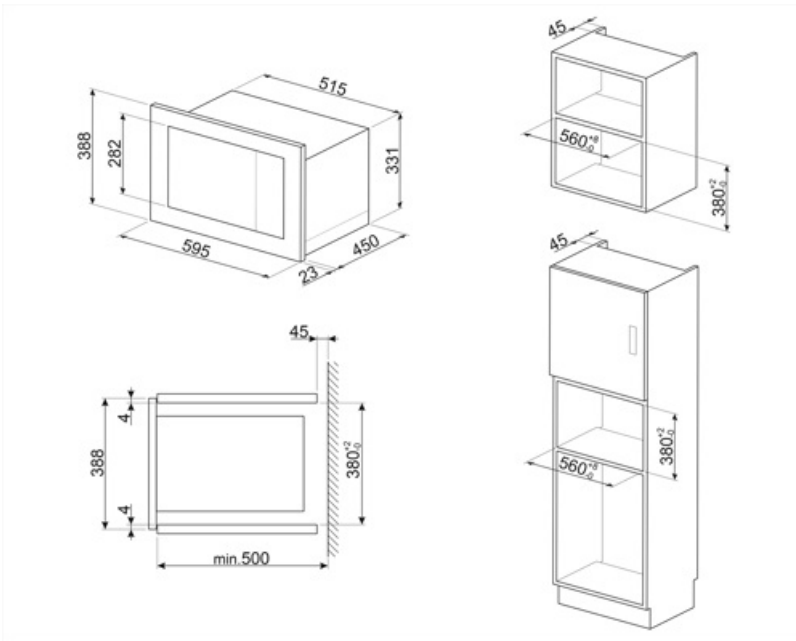

אלקטרוני

אפשרויות הגדרת זמן	סיום בישול	נעילת בקרות / בטיחות ילדים	כן
צליל התרעה לסיום הבישול	כן	אפשרות להתחלה מהירה	כן

מאפיינים טכניים

חומר תא התנור	נירוסטה	גוף חימום מעגלי - הספק	2500 W
מספר המדפים/רמות	2	פתח דלת	Side-opening
סוג המדפים	ארון	מס' כולל של דלתות זכוכית	1
מס' נורות	1	תרמוסטט בטיחות	כן
סוג נורה	נורית	מערכת קירור	משיק
צלחת מסתובבת	כן	מגן מסך מיקרוגל	כן
מידות צלחת מסתובבת	31.5 cm	המיקרוגל נכבה כשהדלת נפתחת	כן
אור כשהדלת פתוחה	כן	מידות תא תנור לשימוש (ע"א"ג)	206x368x328 mm
סוג גריל	גוף חימום	הספק יעיל של המיקרוגל	900 W
גריל - הספק	1100 W		

אביזרים כלולים

רשת	1	מסגרת	כן
-----	---	-------	----

תווית חשמל / ביצועים

נפח שמיש	25 l	נפח ברוטו	26 l
----------	------	-----------	------

חיבור חשמלי

תקע	לא	(מתח (וולט	230 V
הספק נקוב	2500 W	תדר (Hz)	50 Hz
זרם	11 A	אורך כבל חשמל	150 cm