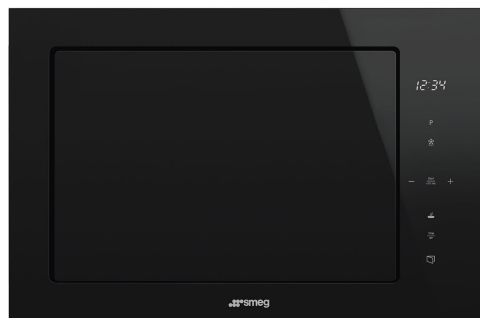

FMI625CN

משפחת מוצרים
קטגוריה
סוג התקנה
התקנה
אספקת חשמל
שיטת בישול
בקרה

מיקרוגל
מובנה
מובנה
מובנה לחלוטין
חשמלי
מיקרוגל משולב
אלקטרוני

אסתטיקה

סדרה עיצובית
צבע
מסגרת
חומר

Dolce Stil Novo
שחור
כן
זכוכית

סוג זכוכית
Serigraphy colour
דלת
Logo

כן
כן
10
בישול רב-שלבי

למשפחת תנורים

צג/שעון
סוג הגדרת בקרות

נורית אחת
שליטה במגע

פתח

לחצן חשמלי

אפשרויות

טיימר