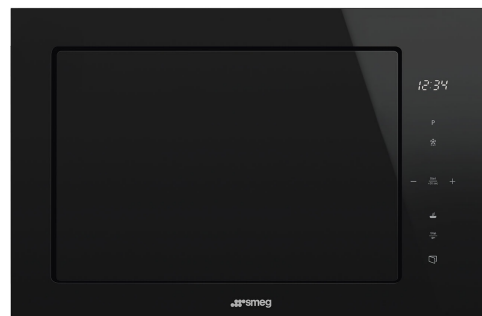

Mikrovlnné rúry

Vstavaný

Vstavaný

Plne vstavaný

Elektrický

Kombinovaná mikrovlnná rúra

Elektronický

Estetica

Estetica

Dolce Stil Novo

Farba

Čierna

Rám

Áno

Materiál

Sklo

Typ skla

Serigraphy colour

Dvierka

Logo

Zatmenie

White

Plne presklený

Applied