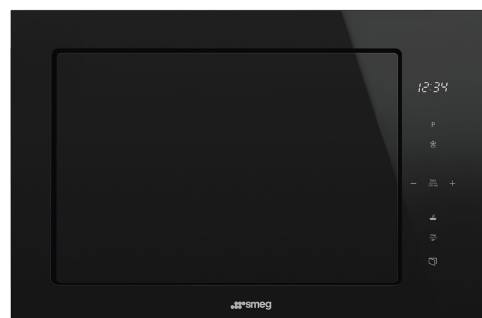

Mikrovlnné rúry

Vstavaný

Vstavaný

Plne vstavaný

Elektrický

Kombinovaná mikrovlnná rúra

Elektronický

Estetica

Estetica

Dolce Stil Novo

Farba

Čierna

Rám

Áno

Materiál

Sklo