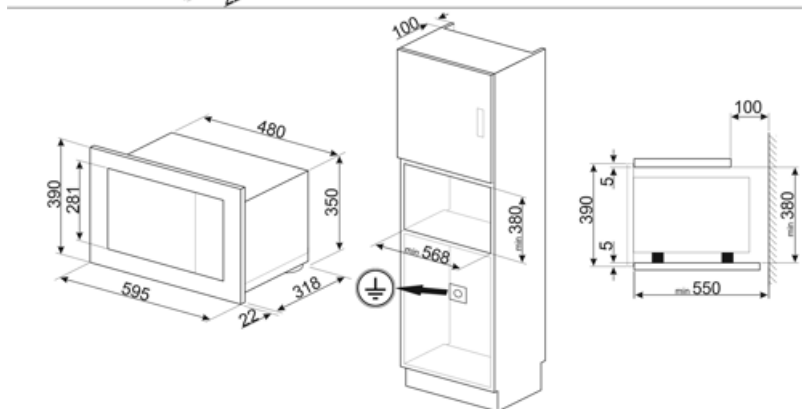

Eclairage à l'ouverture de la porte	Oui	Ecran de protection micro-ondes	Oui
Type de gril	Quartz	Arrêt micro-ondes à l'ouverture de la porte	Oui
		Dimensions nettes de la cavité (HxLxP)	210x305x305 mm
		Puissance micro-ondes utile	800 W

Accessoires inclus

Grille	1	Cadre	Oui

Raccordement électrique

Type de prise	(I) Australie	Tension	230 V
Puissance nominale	1200 W	Fréquence	50 Hz
Intensité	5,2 A	Longueur du câble d'alimentation	150 cm