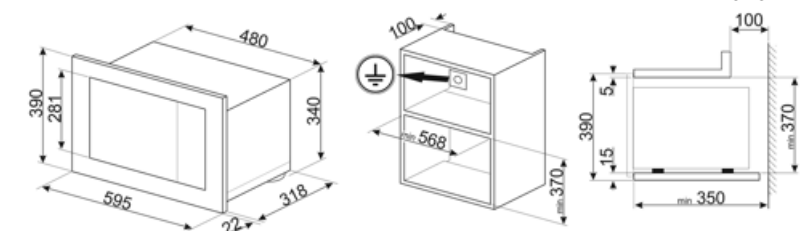

Eclairage à l'ouverture de la porte	Oui	Ecran de protection micro-ondes	Oui
Type de gril	Quartz	Arrêt micro-ondes à l'ouverture de la porte	Oui
		Dimensions nettes de la cavité (HxLxP)	210x305x305 mm
		Puissance micro-ondes utile	800 W

Accessoires inclus

Grille	1	Cadre	Oui

Raccordement électrique

Type de prise	(I) Australie	Tension	230 V
Puissance nominale	1200 W	Fréquence	50 Hz
Intensité	5,2 A	Longueur du câble d'alimentation	150 cm