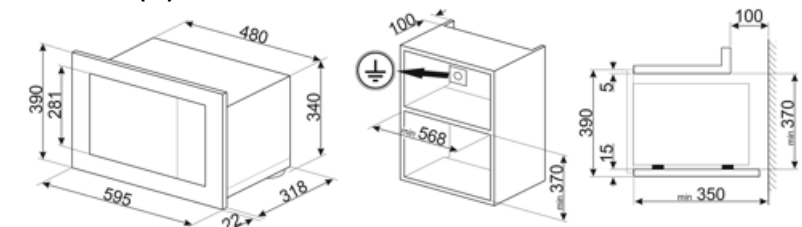

Tangenziale

Piatto girevole

Sì

Schermo protettivo microonde

Sì

Dimensioni piatto girevole

24.5 cm

Accensione luce all'apertura porta	Sì	Interruzione microonde all'apertura della porta	Sì
Tipo Grill	Quarzo	Dimensioni utili interno cavità (hxlxp)	210x305x305 mm
		Potenza resa microonde	800 W

Dotazione Accessori Inclusi

Griglia	1	Cornice	Sì
---------	---	---------	----

Collegamento Elettrico

Spina	(I) Australia	Tensione (V)	230 V
Dati nominali di collegamento elettrico	1200 W	Frequenza (Hz)	50 Hz
Corrente (A)	5,2 A	Lunghezza cavo di alimentazione	150 cm