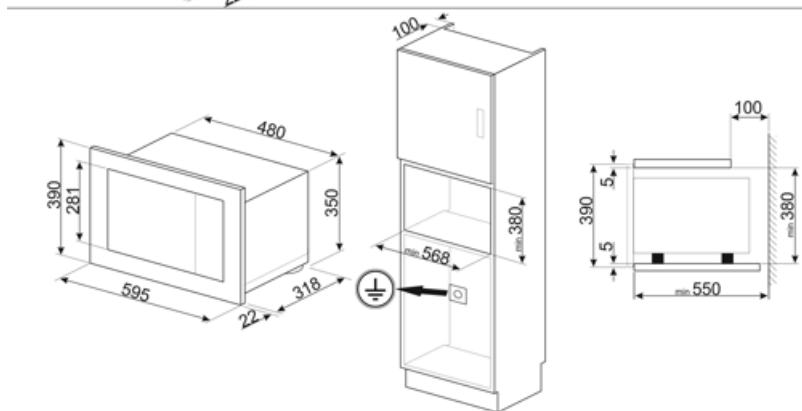

Tangenziale

Piatto girevole

Sì

Schermo protettivo microonde

Sì

Dimensioni piatto girevole

24.5 cm

Accensione luce all'apertura porta	Sì	Interruzione microonde all'apertura della porta	Sì
Tipo Grill	Quarzo	Dimensioni utili interno cavità (hxlxp)	210x305x305 mm
		Potenza resa microonde	800 W

Dotazione Accessori Inclusi

Griglia	1	Cornice	Sì
---------	---	---------	----

Collegamento Elettrico

Spina	(I) Australia	Tensione (V)	230 V
Dati nominali di collegamento elettrico	1200 W	Frequenza (Hz)	50 Hz
Corrente (A)	5,2 A	Lunghezza cavo di alimentazione	150 cm