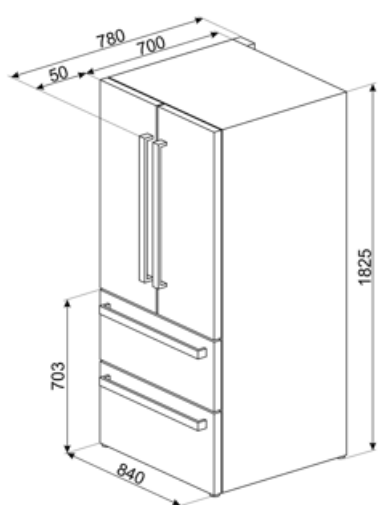

Antal balkoner med gennemsigtigt låg	2	Flaskebalkoner med metaltråd	Ja
Antal justerbare balkoner	4		
Justerbare balkoner med metaltråd	Ja		

Andre køleskabsfunktioner

Tilbehør	Æggebakke	Blæser	Ja
Natural Plus Blu Light	Ja	Antibakterielt lugt-filter	Ja
MultiFlow	Ja		

Fryseafdeling egenskaber

Antal skuffer	2

Andre fryserfunktioner

Tilbehør	1 isboks	Indfrysningsrum	Ja

Andre tekniske egenskaber

Funktioner, skærm	Ferie, Lynfrysning, Hurtig køling, ØKO, Betjeningslås
Knap til hurtig indfrysning	Ja
Låge åben alarm	Ja
Temperaturalarm	Ja
Antibakteriel pakning	Ja
Temperaturstyringstype	Elektronisk
Antal kompressorer	1
Kølemiddelgas, type	R600a
Type af kompressor	Kompressor med variabel hastighed
Ventileringsmiddel	Cyklopentan

Ydeevne / Energimærke - Reg. 2019

Årligt strømforbrug	302 kWh/a	Lydniveau	35 dB(A) re 1 pW
Energieffektivitetsklasse	E	Optøningstid	18 h
Luftbåren akustisk støjemissionsklasse	B	4 stjernet - Frysekapacitet	10.7 Kg/24h
Samlet nettovolumen	539 l	Klimaklasse	SN, N, ST

Summen af mængderne af de frosne rum 152 l

EEl

100 %

Summen af mængderne i kølerummet (ne) og det (de) frosne rum 387 l

Elektrisk tilslutning

Stik (F;E) Schuko

Spænding (V)

220-240 V

Elektrisk klassificering 160 W

Frekvens (Hz)

50 Hz

Nuværende 0,9 A

Kabellængde

240 cm