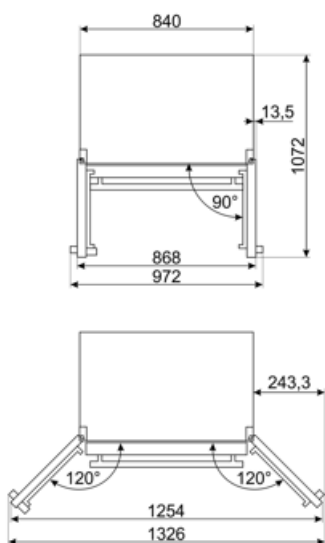

Antal balkoner med gennemsigtigt låg	2	Flaskebalkoner med metaltråd	Ja
Antal justerbare balkoner	4		
Justerbare balkoner med metaltråd	Ja		

Andre køleskabsfunktioner

Tilbehør	Æggebakke	Blæser	Ja
Natural Plus Blu Light	Ja	Antibakterielt lugt-filter	Ja
MultiFlow	Ja		

Fryseafdeling egenskaber

Antal skuffer	2

Andre fryserfunktioner

Tilbehør	1 isboks	Indfrysningsrum	Ja

Andre tekniske egenskaber

Funktioner, skærm	Ferie, Lynfrysning, Hurtig køling, ØKO, Betjeningslås
Knap til hurtig indfrysning	Ja
Låge åben alarm	Ja
Temperaturalarm	Ja
Antibakteriel pakning	Ja
Temperaturstyringstype	Elektronisk
Antal kompressorer	1
Kølemiddelgas, type	R600a
Type af kompressor	Kompressor med variabel hastighed
Ventileringsmiddel	Cyklopentan

Ydeevne / Energimærke - Reg. 2019

Årligt strømforbrug	302 kWh/a	Lydniveau	35 dB(A) re 1 pW
Energieffektivitetsklasse	E	Optøningstid	18 h
Luftbåren akustisk støjemissionsklasse	B	4 stjernet - Frysekapacitet	10.7 Kg/24h
Samlet nettovolumen	539 l	Klimaklasse	SN, N, ST

Summen af mængderne af de frosne rum 152 l

EEl

100 %

Summen af mængderne i kølerummet (ne) og det (de) frosne rum 387 l

Elektrisk tilslutning

Stik (F;E) Schuko

Spænding (V)

220-240 V

Elektrisk klassificering 160 W

Frekvens (Hz)

50 Hz

Nuværende 0,9 A

Kabellængde

240 cm