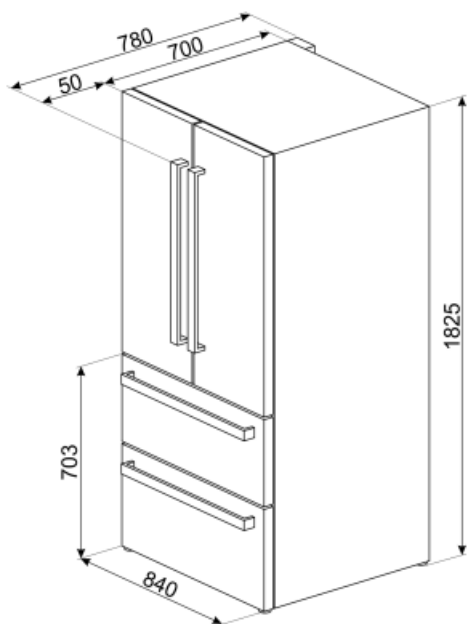

סכום הנפחים של תאי הקירור והתאים הלא קפואים 387 l

חיבור חשמלי

תקע	(F;E) Schuko	מתח (וולט)	230 V
דירוג חיבור חשמלי	160 W	תדר (Hz)	50 Hz
זרם	0,9 A	אורך כבל חשמל	240 cm