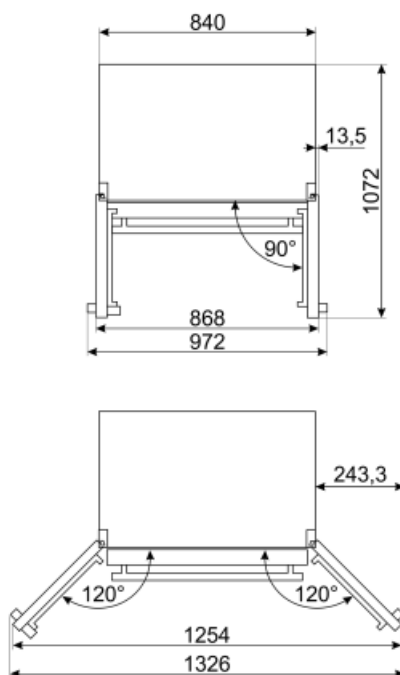

סכום הנפחים של תאי הקירור והתאים הלא קפואים 387 l

חיבור חשמלי

תקע	(F;E) Schuko	מתח (וולט)	230 V
דירוג חיבור חשמלי	160 W	תדר (Hz)	50 Hz
זרם	0,9 A	אורך כבל חשמל	240 cm