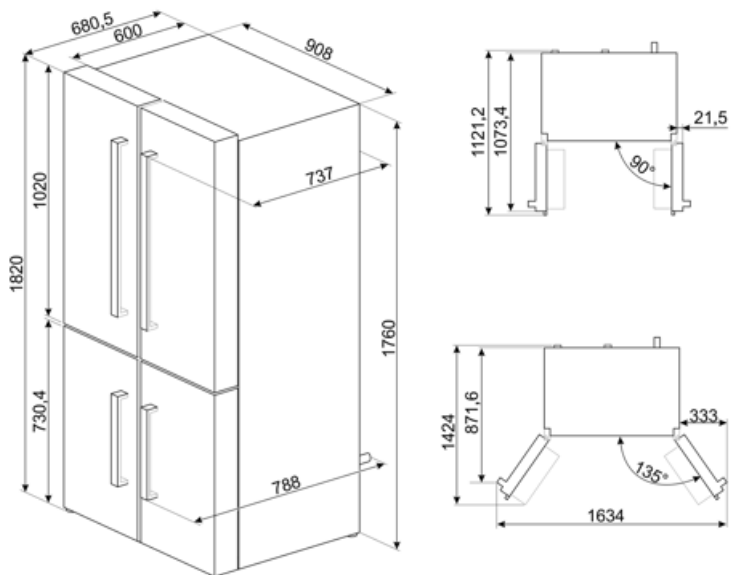

חיבור חשמלי

דירוג חיבור חשמלי	200 W	תדר (Hz)	50 Hz
זרם	0,8 A	אורך כבל חשמל	240 cm
(מתח (וולט	220-240 V	תקע	(F;E) Schuko

מידע לוגיסטי

רוחב	908 mm	רוחב המוצר עם פתיחה	1634 mm
עומק ללא ידית	788 mm	מרבית של הדלתות	
גובה	1820 mm	רוחב מרווח	35 mm