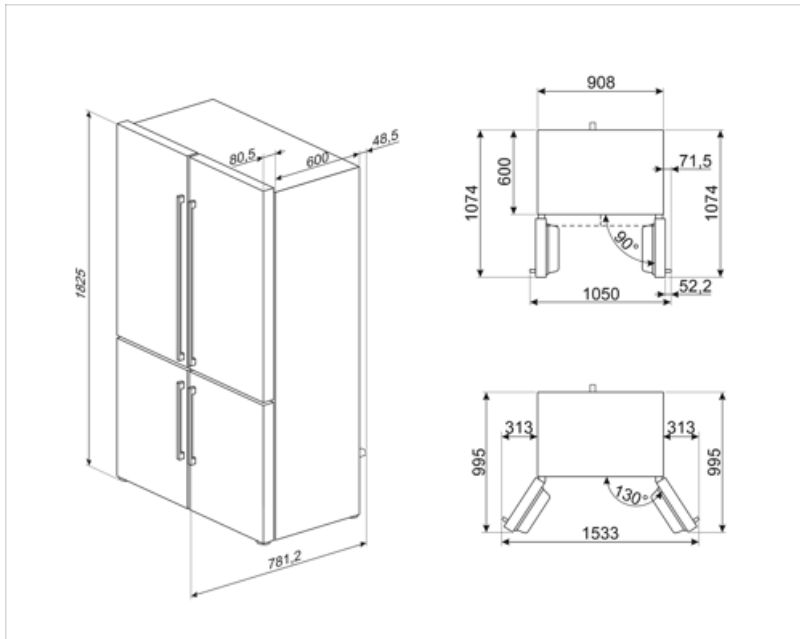

Vuotuinen energiankulutus	406 kWh/a	Kohotus aika	10 h
Energialuokka	E	4 tähteä - pakastuskapasiteetti	4.6 Kg/24h
Äänitason luokka	C	Neljä tähteä - pakastuskapasiteetti	4.6 Kg/24h
Kokonaisnettotilavuus	572 l	yksi	
Pakastetilojen tilavuuden summa	196 l	Ilmastoluokitus	SN, N, ST, T
Kylmäsäilytystilojen ja pakastamattomien tilojen tilavuuksien summa	376 l	EEl	100 %

Sähköliitäntä

Sähköpistokkeen tyyppi	(F;E) Schuko	Jännite (V)	230 V
Sähköliitäntä	200 W	Taajuus (Hz)	50 Hz
Virta (A)	0,8 A	Johdon pituus	240 cm