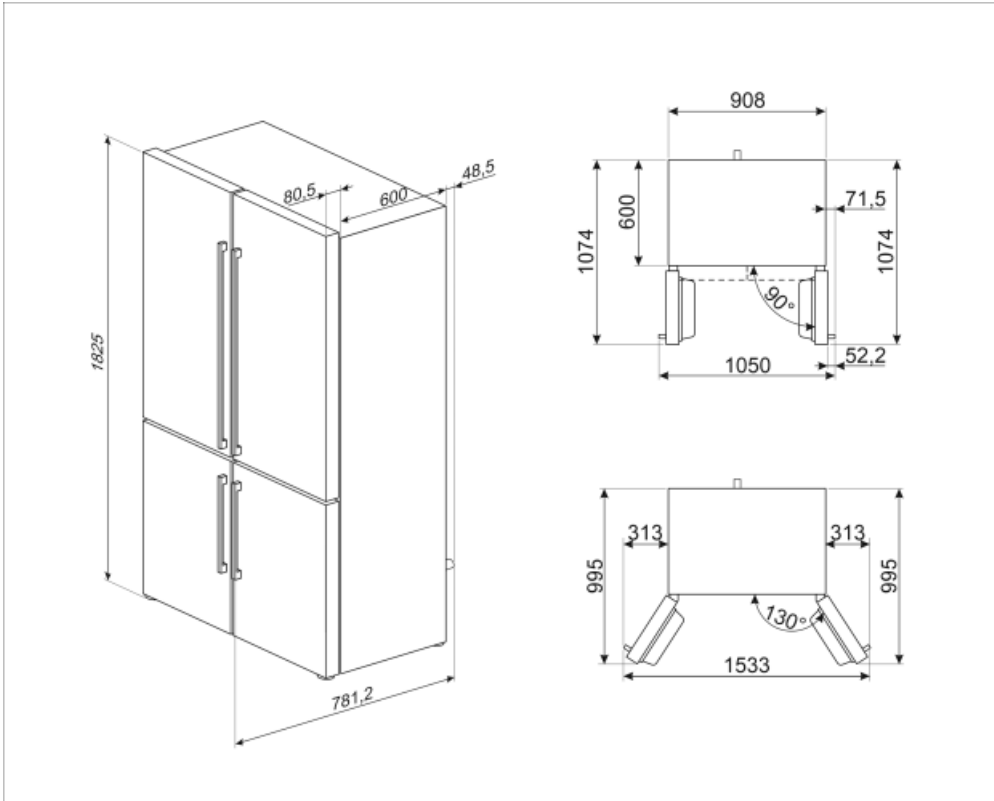

Vuotuinen energiankulutus	406 kWh/a	Kohotus aika	10 h
Energialuokka	E	4 tähteä - pakastuskapasiteetti	4.6 Kg/24h
Äänitason luokka	C	Neljä tähteä - pakastuskapasiteetti	4.6 Kg/24h
Kokonaisnettotilavuus	572 l	yksi	
Pakastetilojen tilavuuden summa	196 l	Ilmastoluokitus	SN, N, ST, T
Kylmäsäilytystilojen ja pakastamattomien tilojen tilavuuksien summa	376 l	EEl	100 %

Sähköliitännä

Sähköpistokkeen tyyppi	(F;E) Schuko	Jännite (V)	230 V
Sähköliitännä	200 W	Taajuus (Hz)	50 Hz
Virta (A)	0,8 A	Johdon pituus	240 cm