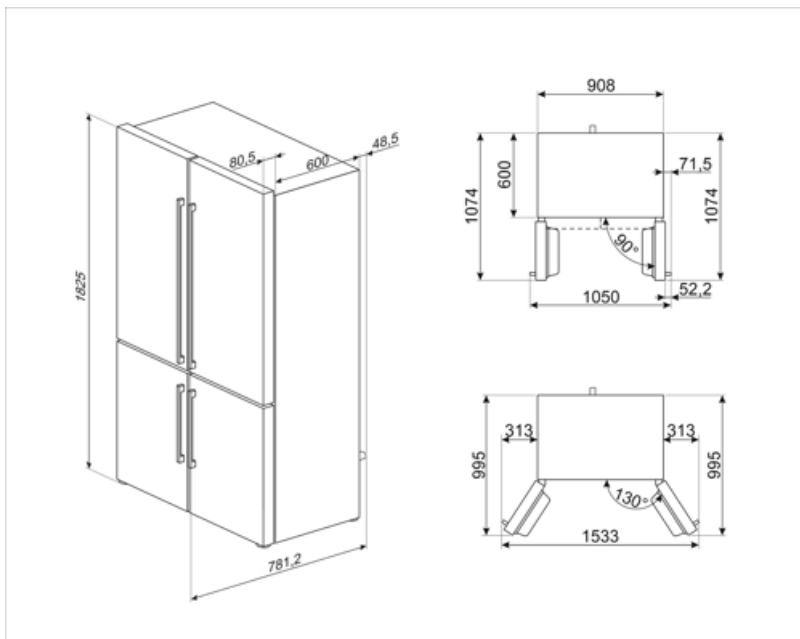

## Logistisk information

Bredd (mm)	908 mm	Höjd	1820 mm
Djup utan handtag	750 mm	Bredd med maximal dörröppning	1634 mm

---