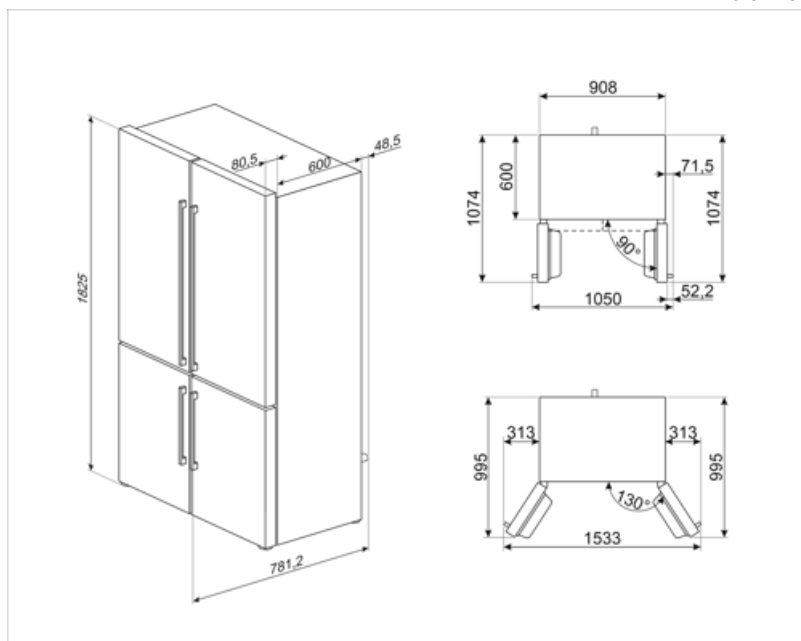

Elektrisk anslutning

Anslutningseffekt	200 W	Frekvens	50 Hz
Ström	0,8 A	Sladdens längd	240 cm
Volt (V)	230 V	Typ av kontakt	(F;E) Eurokontakt

Logistisk information

Bredd (mm)	908 mm	Höjd	1820 mm
Djup utan handtag	750 mm	Bredd med maximal dörröppning	1634 mm