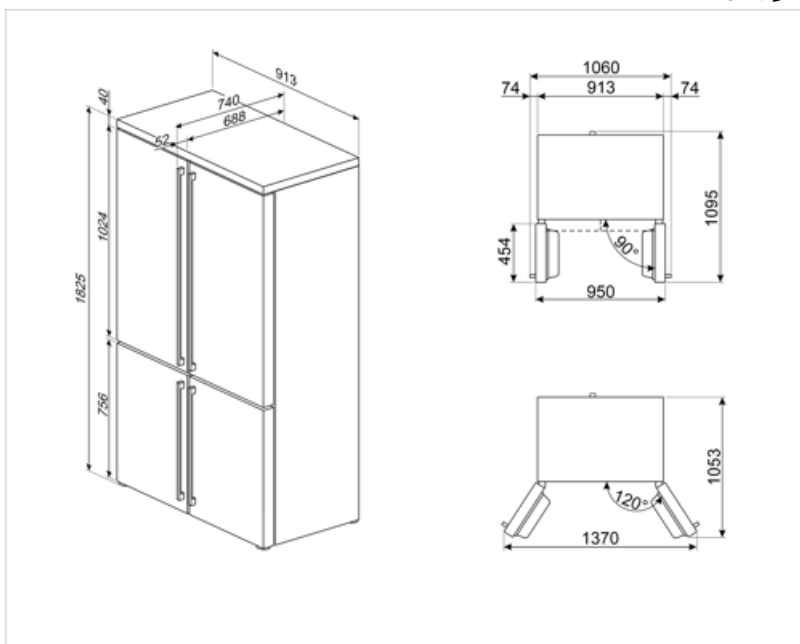

סכום הנפחים של תאי הקירור והתאים הלא קפואים 376 l

חיבור חשמלי

דירוג חיבור חשמלי	200 W	תדר (Hz)	50 Hz
זרם	1,2 A	אורך כבל חשמל	240 cm
(מתח (וולט	220-240 V	תקע	(F;E) Schuko

מידע לוגיסטי

רוחב	915 mm	רוחב המוצר עם פתיחה מרבית של הדלתות	1370 mm
עומק ללא ידית	705 mm	עומק מוצר עם ידית	740 mm
גובה	1870 mm	עומק מוצר עם דלתות שנפתחות ב- 90° מעלות	1095 mm