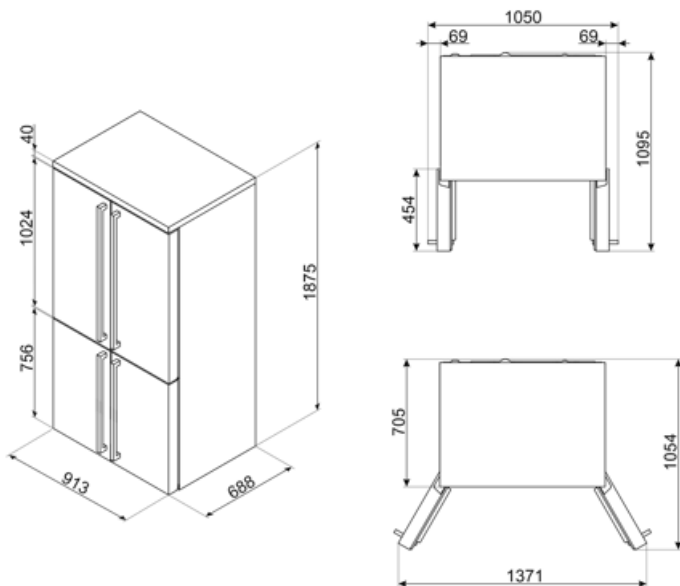

Anslutningseffekt	200 W	Frekvens	50 Hz
Ström	1,2 A	Sladdens längd	240 cm
Volt (V)	220-240 V	Typ av kontakt	(F;E) Eurokontakt

Logistisk information

Bredd (mm)	915 mm	Djup med handtag	760 mm
Djup utan handtag	705 mm	Djup med dörr öppen 90°	1100 mm
Höjd	1870 mm	Djup på distanser	45 mm
Bredd med maximal dörröppning	1656 mm		