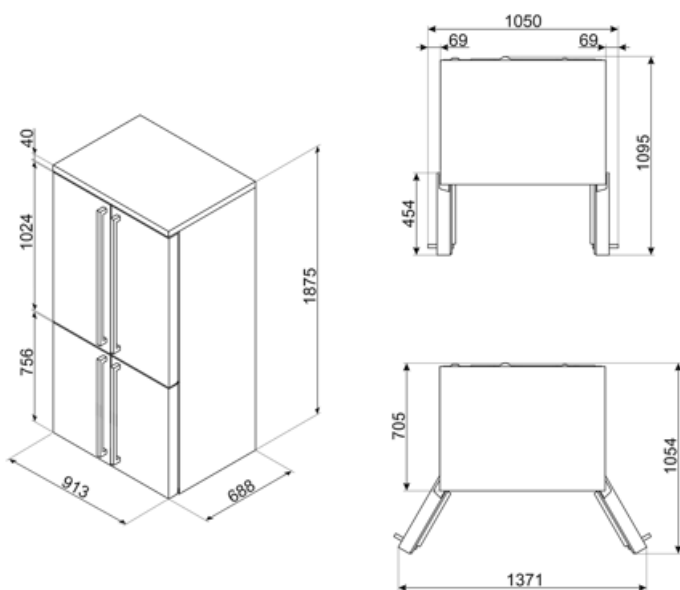

סכום הנפחים של התאים הקפואים	196 l	קטגוריית אקלים	SN, N, ST, T
סכום הנפחים של תאי הקירור והתאים הלא קפואים	376 l	EEI	100 %

חיבור חשמלי

דירוג חיבור חשמלי	200 W	תדר (Hz)	50 Hz
זרם	1,2 A	אורך כבל חשמל	190 cm
(מתח (וולט)	220-240 V	תקע	(F;E) Schuko

מידע לוגיסטי

רוחב	915 mm	עומק מוצר עם ידית	760 mm
עומק ללא ידית	705 mm	עומק מוצר עם דלתות	1100 mm
גובה	1870 mm	שנפתחות ב- 90° מעלות	
רוחב המוצר עם פתיחה מרבית של הדלתות	1656 mm	רוחב מרווח	45 mm

Compatible Accessories