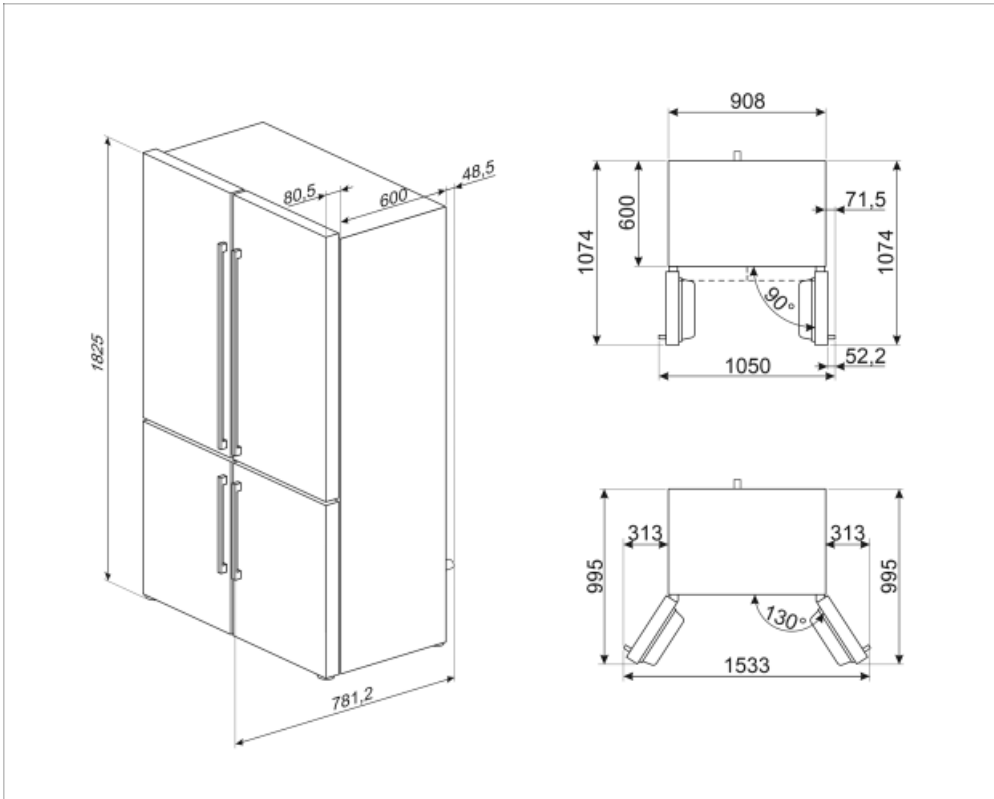

Vuotuinen energiankulutus	338 kWh/a	Äänitaso	37 dB(A) re 1 pW
Energialuokka	E	Kohotus aika	10 h
Äänitason luokka	C	4 tähteä - pakastuskapasiteetti	4.6 Kg/24h
Kokonaisnettotilavuus	572 l	Neljä tähteä - pakastuskapasiteetti	4.6 Kg/24h
Pakastetilojen tilavuuden summa	196 l	yksi	
Kylmäsäilytystilojen ja pakastamattomien tilojen tilavuuksien summa	376 l	Ilmastoluokitus	SN, N, ST, T
		EEI	100 %

Sähköliitäntä

Sähköpistokkeen tyyppi	(F;E) Schuko	Jännite (V)	220-240 V
Sähköliitäntä	200 W	Taajuus (Hz)	50 Hz
Virta (A)	0.8 A	Johdon pituus	240 cm