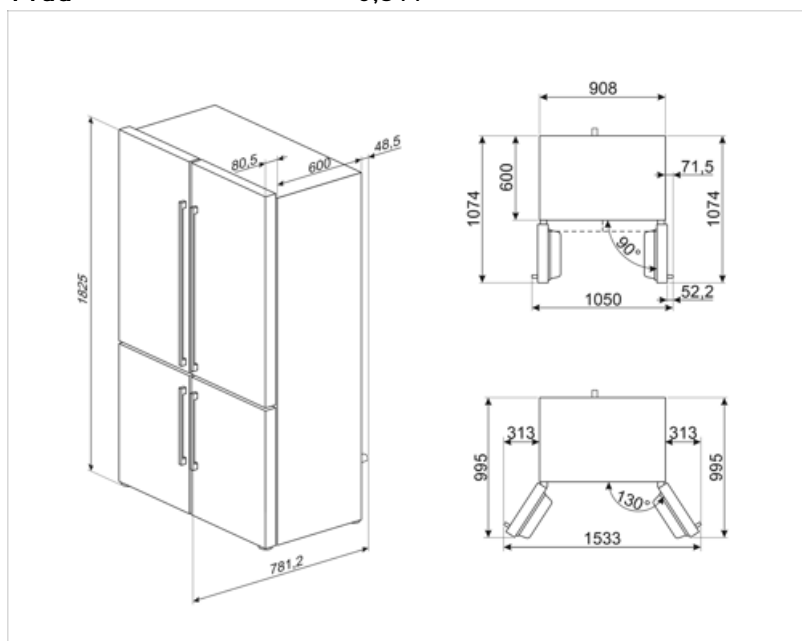

Ročná spotreba energie	338 kWh/a	Akustické hlukové emisie vo vzduchu	37 dB(A) re 1 pW
Trieda energetickej účinnosti	E	Čas stúpania teploty	10 h
Trieda akustických hlukových emisií vo vzduchu	C	4 hviezdičky – mraziaca kapacita	4.6 Kg/24h
Celkový čistý objem	572 l	4 hviezdičky – mraziaca kapacita 1	4.6 Kg/24h
Súčet objemov mraziacej priehradky (iek)	196 l	Trieda klimatizácie	SN, N, ST, T
Súčet objemov chladiacej priehradky (iek) a rozmrazovacej priehradky (iek)	376 l	EEl	100 %

Elektrické pripojenie

Zátka	(F;E) Schuko	Napätie (V)	220-240 V
Hodnotenie elektrického pripojenia	200 W	Frekvencia (Hz)	50 Hz
Prúd	0,8 A	Dĺžka napájacieho kábla	240 cm