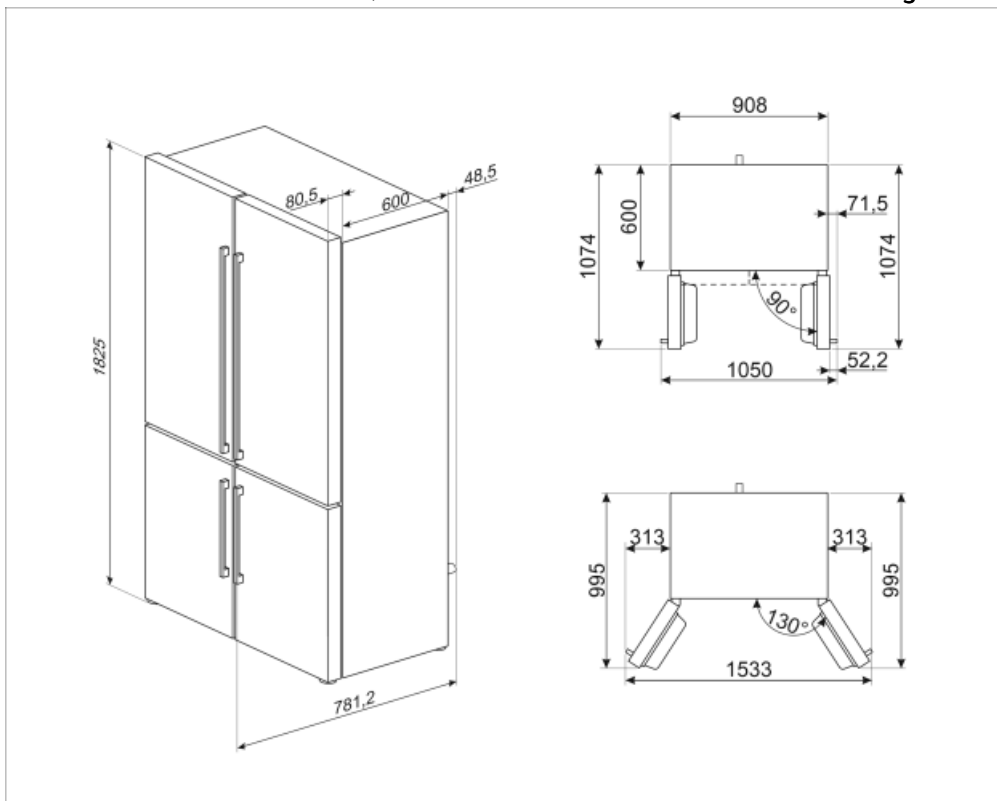

Utsläppsklass för luftburet akustiskt buller	C	Kapacitet vid strömavbrott	10 h
Totalvolym (dm³ eller liter)	572 l	4 stjärnor – Fryskapacitet	4.6 Kg/24h
Summan av frysfackets/frysfackens volymer	196 l	Fyra stjärnor – Fryskapacitet ett	4.6 Kg/24h
Summan av lågtemperaturfackets/-ens och kylfacket/-ens volymer	376 l	Klimatklass	SN, N, ST, T
		EEl	100 %

Elektrisk anslutning

Typ av kontakt	(F;E) Eurokontakt	Volt (V)	220-240 V
Anslutningseffekt	200 W	Frekvens	50 Hz
Ström	0,8 A	Sladdens längd	240 cm