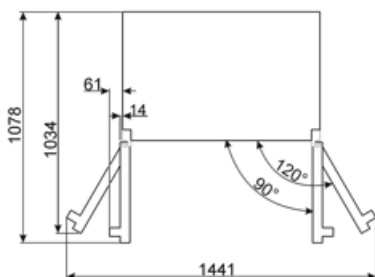

## מידע לוגיסטי

רוחב	920 mm	עומק מוצר עם ידית	720 mm
עומק ללא ידית	720 mm	עומק מוצר עם דלתות	1078 mm
גובה	1820 mm	שנפתחות ב- 90° מעלות	
רוחב המוצר עם פתיחה מרבית של הדלתות	1656 mm	רוחב מרווח	35 mm