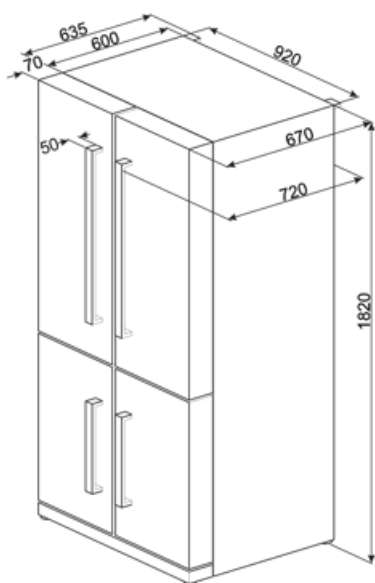

## מידע לוגיסטי

רוחב	920 mm	עומק מוצר עם ידית	720 mm
עומק ללא ידית	720 mm	עומק מוצר עם דלתות	1078 mm
גובה	1820 mm	שנפתחות ב- 90° מעלות	
רוחב המוצר עם פתיחה מרבית של הדלתות	1656 mm	רוחב מרווח	35 mm