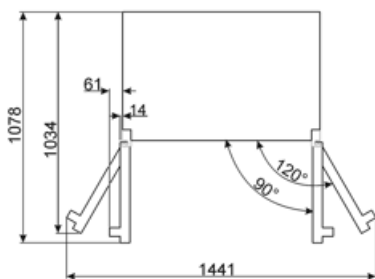

## מידע לוגיסטי

רוחב	920 mm	עומק מוצר עם ידית	720 mm
עומק ללא ידית	720 mm	עומק מוצר עם דלתות	1078 mm
גובה	1820 mm	שנפתחות ב- 90° מעלות	
רוחב המוצר עם פתיחה מרבית של הדלתות	1656 mm	רוחב מרווח	35 mm