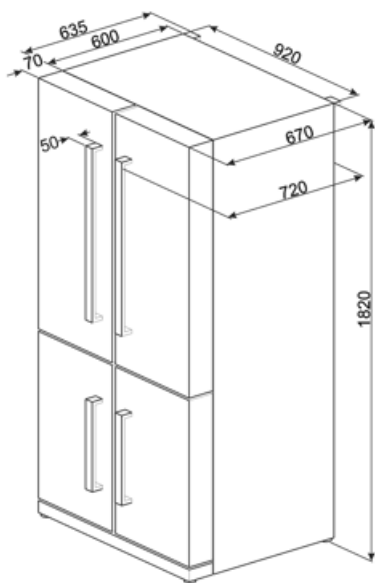

## מידע לוגיסטי

רוחב	920 mm	עומק מוצר עם ידית	720 mm
עומק ללא ידית	720 mm	עומק מוצר עם דלתות	1078 mm
גובה	1820 mm	שנפתחות ב- 90° מעלות	
רוחב המוצר עם פתיחה מרבית של הדלתות	1656 mm	רוחב מרווח	35 mm