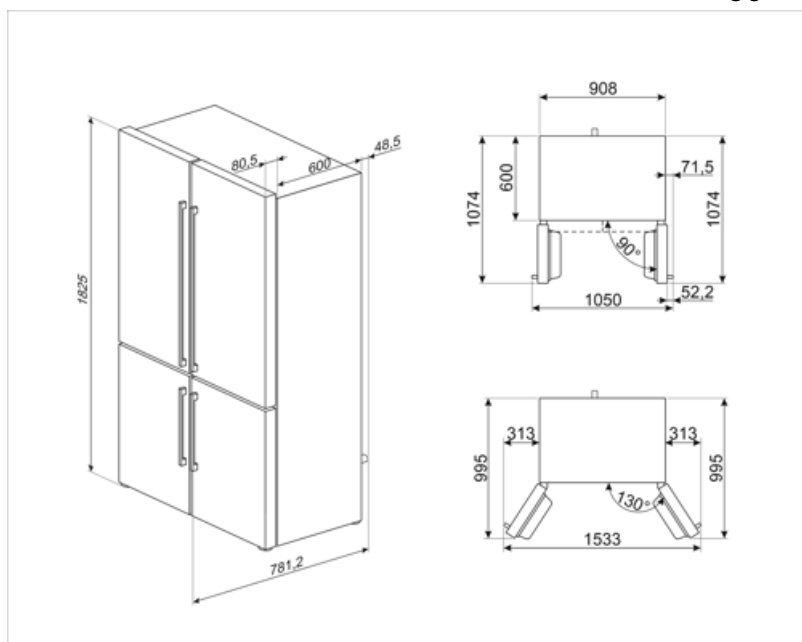

## Logistisk information

<b>Bredd (mm)</b>	908 mm	<b>Bredd med maximal dörröppning</b>	1533 mm
<b>Djup utan handtag</b>	750 mm	<b>Djup med dörr öppen 90°</b>	1074 mm
<b>Höjd</b>	1820 mm		