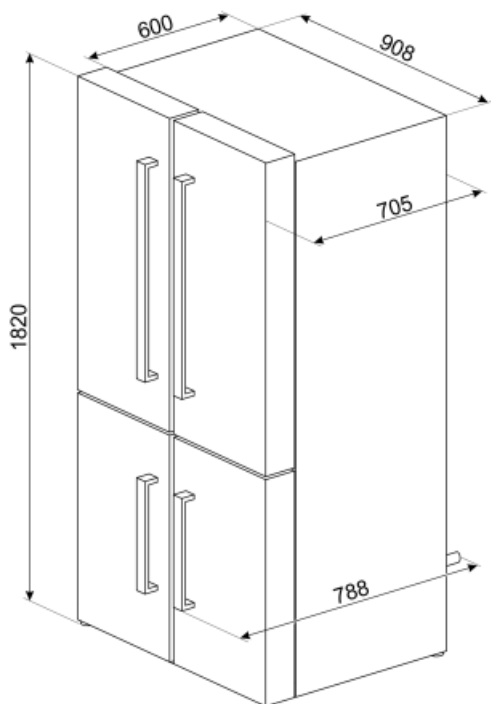

Årlig energianvändning (kWh/år)	406 kWh/a
Energiklass	F
Utsläppsklass för luftburet akustiskt buller	C
Totalvolym (dm³ eller liter)	572 l
Summan av frysfackets/frysfackens volymer	196 l
Summan av lågtemperaturfackets/-ens och kylfacket/-ens volymer	376 l

Kapacitet vid strömavbrott	10 h
4 stjärnor – Frys kapacitet	4.6 Kg/24h
Fyra stjärnor – Frys kapacitet ett	4.6 Kg/24h
Klimatklass	SN, T
EEl	125 %

Elektrisk anslutning

Typ av kontakt	(F;E) Eurokontakt
Anslutningseffekt	200 W
Ström	0.8 A

Volt (V)	230 V
Frekvens	50 Hz
Sladdens längd	240 cm