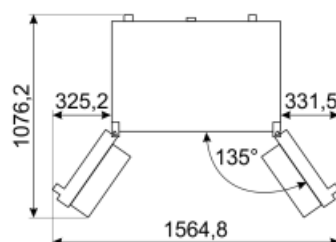

Årlig energianvändning (kWh/år)	406 kWh/a
Energiklass	F
Utsläppsklass för luftburet akustiskt buller	C
Totalvolym (dm³ eller liter)	572 l
Summan av frysfackets/frysfackens volymer	196 l
Summan av lågtemperaturfackets/-ens och kylfacket/-ens volymer	376 l

Kapacitet vid strömavbrott	10 h
4 stjärnor – Frys kapacitet	4.6 Kg/24h
Fyra stjärnor – Frys kapacitet ett	4.6 Kg/24h
Klimatklass	SN, T
EEl	125 %

Elektrisk anslutning

Typ av kontakt	(F;E) Eurokontakt
Anslutningseffekt	200 W
Ström	0.8 A

Volt (V)	230 V
Frekvens	50 Hz
Sladdens längd	240 cm