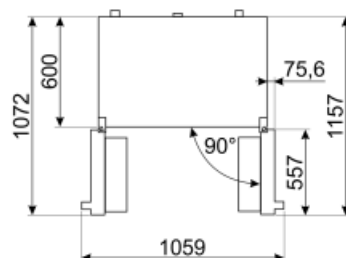

Årlig energianvändning (kWh/år)	406 kWh/a
Energiklass	F
Utsläppsklass för luftburet akustiskt buller	C
Totalvolym (dm³ eller liter)	572 l
Summan av frysfackets/frysfackens volymer	196 l
Summan av lågtemperaturfackets/-ens och kylfacket/-ens volymer	376 l

Kapacitet vid strömavbrott	10 h
4 stjärnor – Frys kapacitet	4.6 Kg/24h
Fyra stjärnor – Frys kapacitet ett	4.6 Kg/24h
Klimatklass	SN, T
EEl	125 %

Elektrisk anslutning

Typ av kontakt	(F;E) Eurokontakt
Anslutningseffekt	200 W
Ström	0.8 A

Volt (V)	230 V
Frekvens	50 Hz
Sladdens längd	240 cm