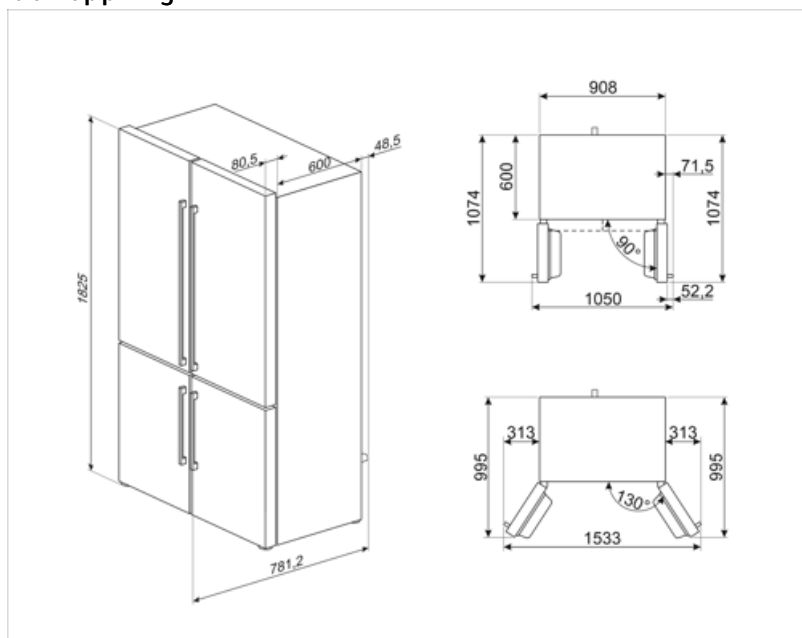

## Logistisk information

Bredd (mm)	908 mm	Djup med handtag	750 mm
Höjd	1820 mm	Djup med dörr öppen 90°	1074 mm
Bredd med maximal dörröppning	1533 mm		