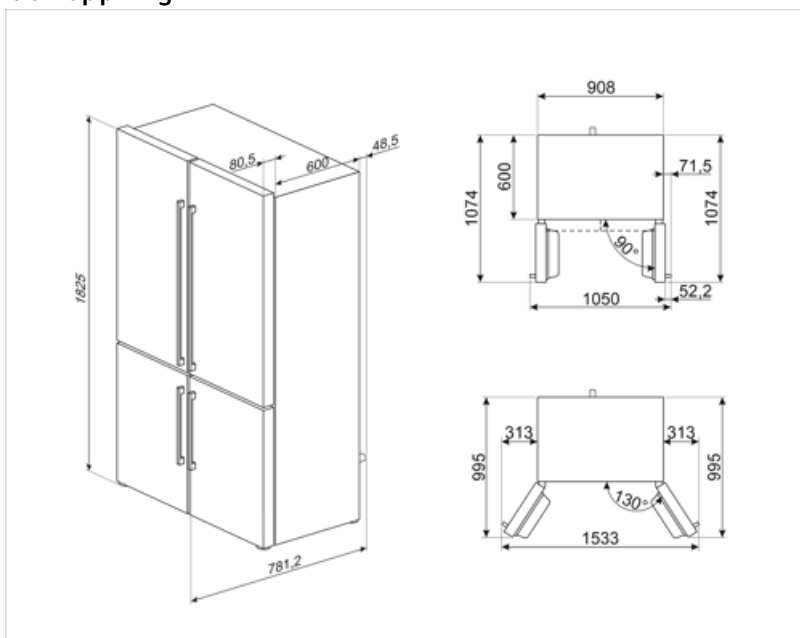

Elektrisk anslutning

Anslutningseffekt	200 W	Frekvens	50 Hz
Ström	0,8 A	Sladdens längd	240 cm
Volt (V)	220-240 V	Typ av kontakt	(F;E) Eurokontakt

Logistisk information

Bredd (mm)	908 mm	Djup med handtag	750 mm
Höjd	1820 mm	Djup med dörr öppen 90°	1074 mm
Bredd med maximal dörröppning	1533 mm		