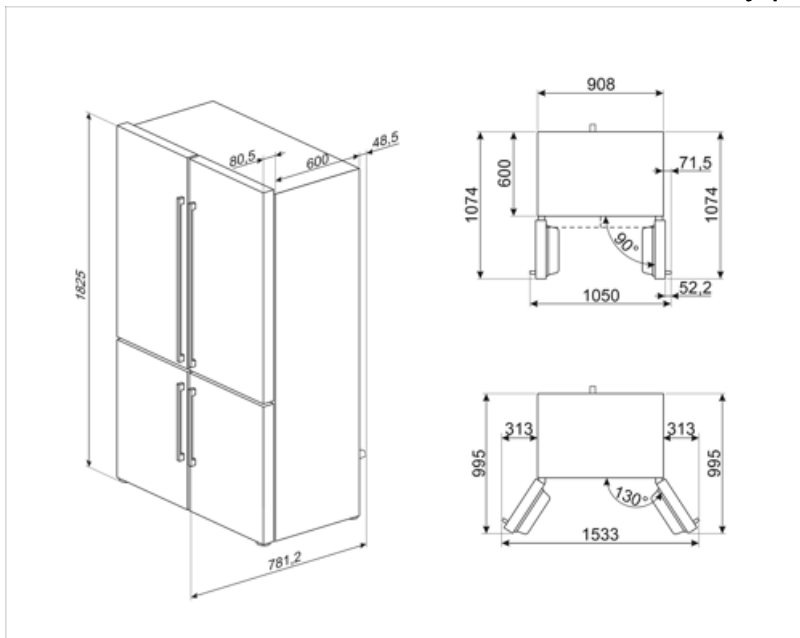

## Logistisk information

Bredd (mm)	910 mm	Bredd med maximal dörröppning	1634 mm
Höjd	1820 mm	Djup med handtag	750 mm