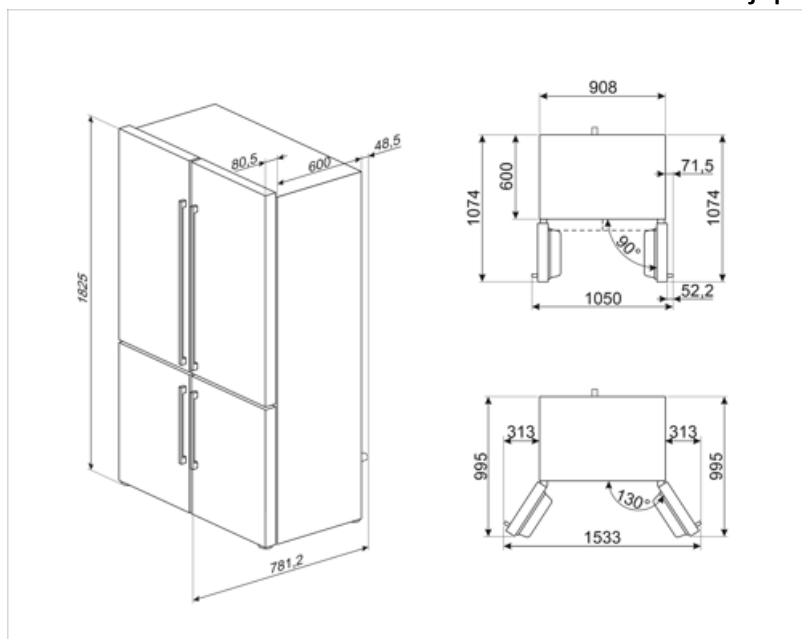

Elektrisk anslutning

Anslutningseffekt	200 W	Frekvens	50 Hz
Ström	0.8 A	Sladdens längd	240 cm
Volt (V)	220-240 V	Typ av kontakt	(F;E) Eurokontakt

Logistisk information

Bredd (mm)	910 mm	Bredd med maximal dörröppning	1634 mm
Höjd	1820 mm	Djup med handtag	750 mm