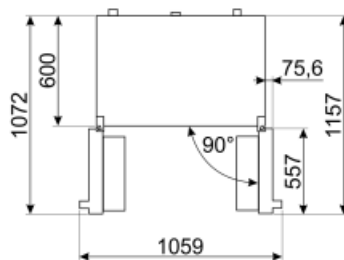

Totalvolym (dm³ eller liter)	572 l
Summan av frysfackets/frysfackens volymer	196 l
Summan av lågtemperaturfackets/-ens och kylfacket/-ens volymer	376 l

4 stjärnor – Frys kapacitet	4.6 Kg/24h
Fyra stjärnor – Frys kapacitet ett	4.6 Kg/24h
Klimatklass	SN, T
EEl	125 %

Elektrisk anslutning

Typ av kontakt	(F;E) Eurokontakt
Anslutningseffekt	200 W
Ström	0,8 A

Volt (V)	230 V
Frekvens	50 Hz
Sladdens längd	240 cm