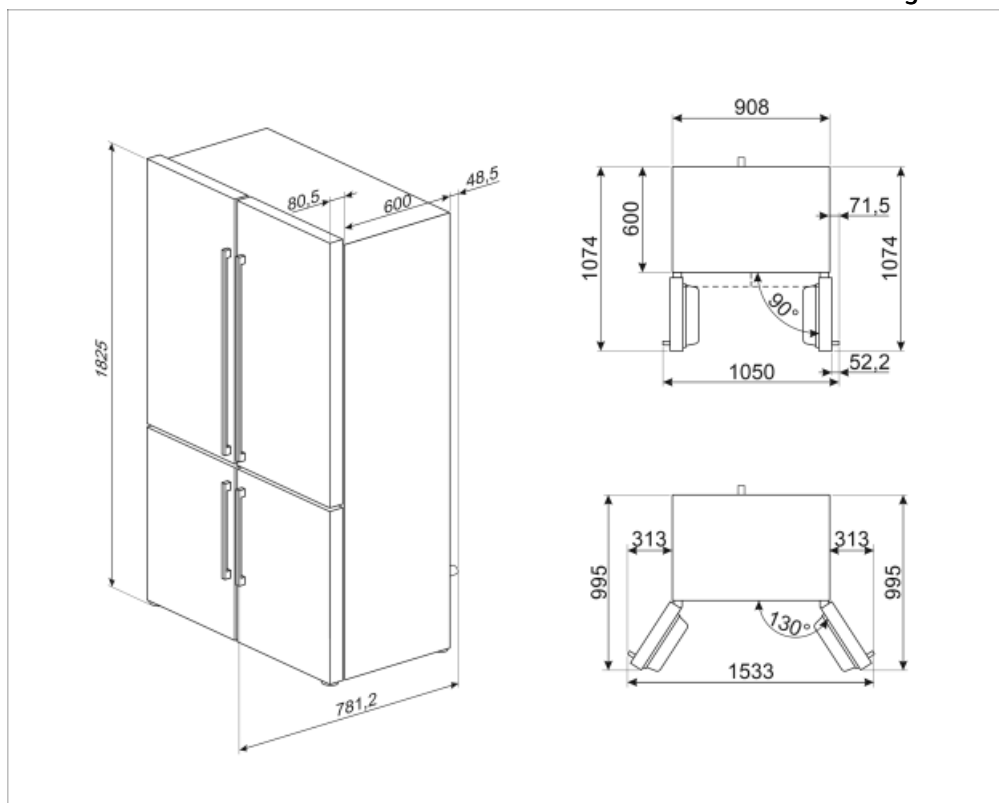

Totalvolym (dm³ eller liter)	541 l	4 stjärnor – Fryskapacitet	4.6 Kg/24h
Summan av frysfackets/frysfackens volym	165 l	Fyra stjärnor – Fryskapacitet ett	4.6 Kg/24h
Summan av lågtemperaturfackets/- ens och kylfacket/-ens volym	376 l	Klimatklass	SN, T
Total bruttovolym	626 l	EI	125 %

Elektrisk anslutning

Typ av kontakt	(F;E) Eurokontakt	Volt (V)	230 V
Anslutningseffekt	200 W	Frekvens	50 Hz
Ström	0.8 A	Sladdens längd	240 cm