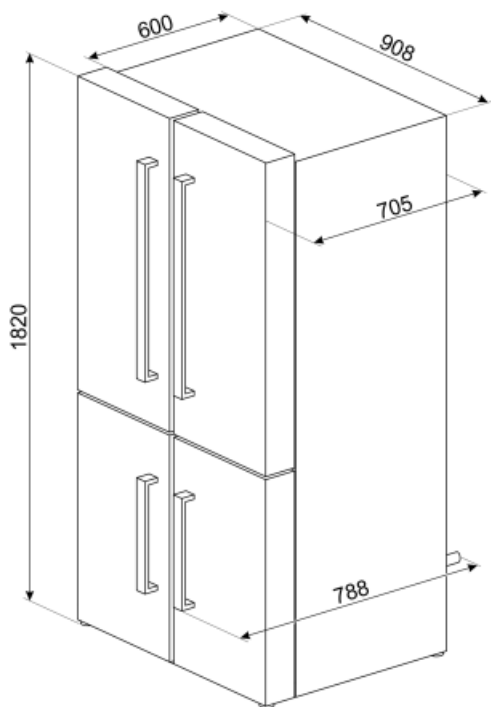

Totalvolym (dm³ eller liter)	572 l
Summan av frysfackets/frysfackens volymer	196 l
Summan av lågtemperaturfackets/-ens och kylfacket/-ens volymer	376 l

4 stjärnor – Frys kapacitet	4.6 Kg/24h
Fyra stjärnor – Frys kapacitet ett	4.6 Kg/24h
Klimatklass	SN, T
EEl	125 %

Elektrisk anslutning

Typ av kontakt	(F;E) Eurokontakt
Anslutningseffekt	200 W
Ström	0,8 A

Volt (V)	230 V
Frekvens	50 Hz
Sladdens längd	240 cm