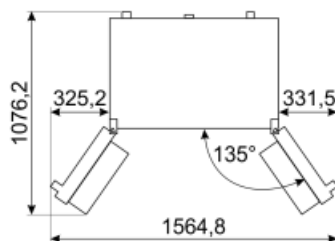

Totalvolym (dm³ eller liter)	572 l
Summan av frysfackets/frysfackens volymer	196 l
Summan av lågtemperaturfackets/-ens och kylfacket/-ens volymer	376 l

4 stjärnor – Frys kapacitet	4.6 Kg/24h
Fyra stjärnor – Frys kapacitet ett	4.6 Kg/24h
Klimatklass	SN, T
EEl	125 %

Elektrisk anslutning

Typ av kontakt	(F;E) Eurokontakt
Anslutningseffekt	200 W
Ström	0,8 A

Volt (V)	230 V
Frekvens	50 Hz
Sladdens längd	240 cm