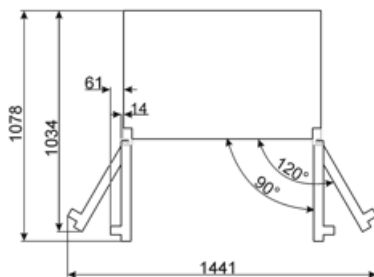

תוית השמל / ביצועים – שנת 2019

פליטות רעש נישא באוויר 46 dB(A) re 1 pW

חיבור חשמלי

דירוג חיבור חשמלי	200 W	תדר (Hz)	50 Hz
--------------------------	-------	-----------------	-------

זרם (מתח (וולט)	0,95 A 220-240 V	אורך כבל חשמל תקע	240 cm (F;E) Schuko
--------------------	---------------------	----------------------	------------------------

מידע לוגיסטי

רוחב	920 mm	עומק מוצר עם ידית	720 mm
עומק ללא ידית	720 mm	עומק מוצר עם דלתות	1078 mm
גובה	1820 mm	שנפתחות ב- 90° מעלות	
רוחב המוצר עם פתיחה מרבית של הדלתות	1656 mm	רוחב מרווח	35 mm

Symbols glossary