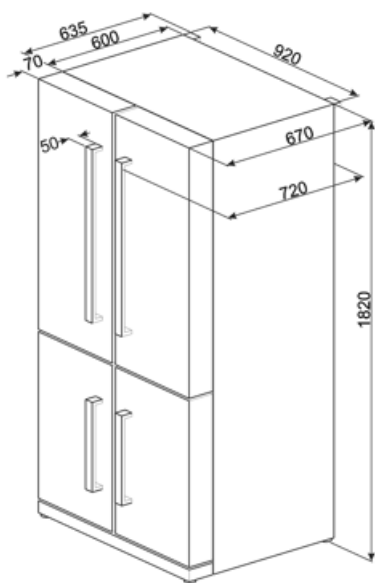

מידע לוגיסטי

רוחב	920 mm	עומק מוצר עם ידית	720 mm
עומק ללא ידית	720 mm	עומק מוצר עם דלתות	1078 mm
גובה	1820 mm	שנפתחות ב- 90° מעלות	
רוחב המוצר עם פתיחה מרבית של הדלתות	1656 mm	רוחב מרווח	35 mm

Symbols glossary