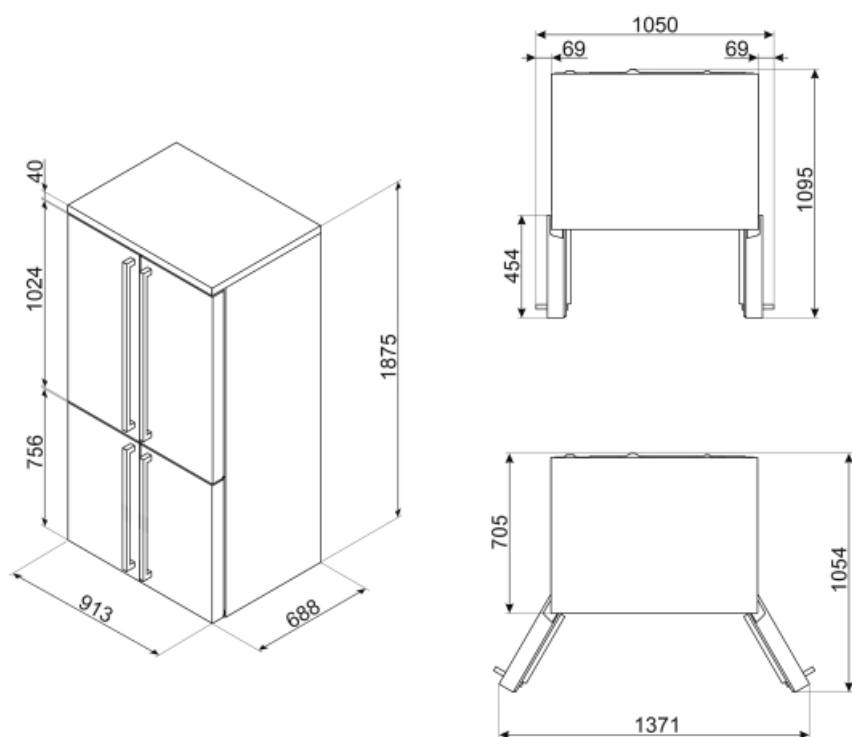

Summan av frysfackets/frysfackens volymer	196 l	Fyra stjärnor – Frys kapacitet ett	4.6 Kg/24h
Summan av lågtemperaturfackets/-ens och kylfacket/-ens volymer	385 l	Klimatklass EEI	SN, N, ST, T 124 %

Elektrisk anslutning

Typ av kontakt	(F;E) Eurokontakt	Volt (V)	220-240 V
Anslutningseffekt	200 W	Frekvens	50 Hz
Ström	0,8 A	Sladdens längd	240 cm