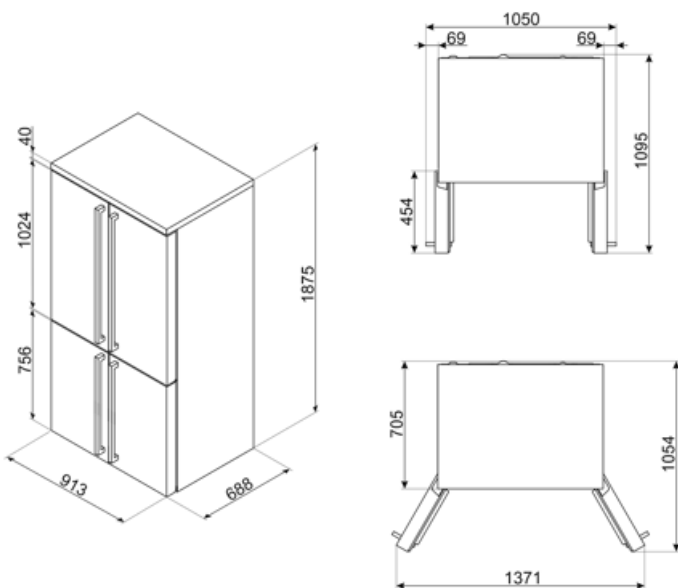

Logistiske oplysninger

Bredde	915 mm	Produktbredde med maksimal lågeåbning	1371 mm
Dybde uden håndtag	705 mm	Produktdybde med håndtag	755 mm
Højde med fødder	1870 mm	Produktdybde med lågerne åbne ved 90 °	1095 mm