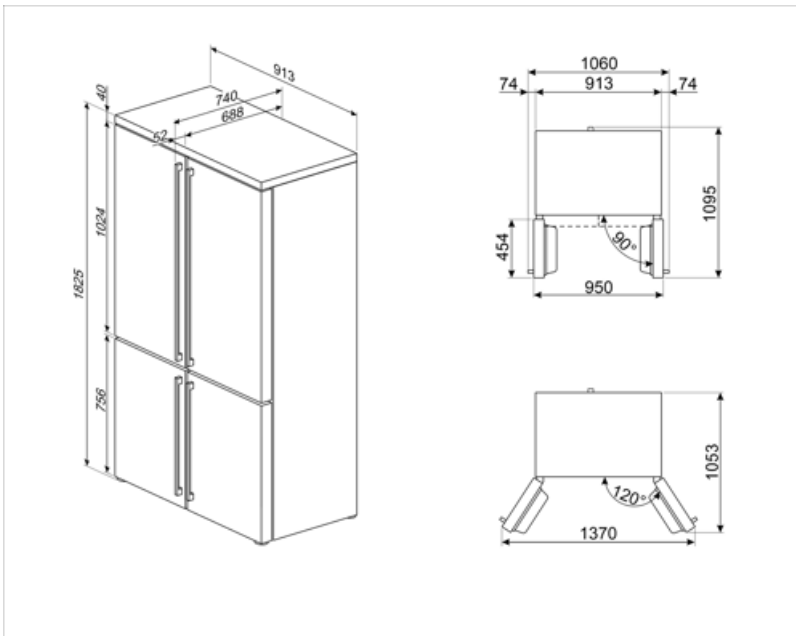

Vuotuinen energiankulutus	338 kWh/a	Kohotus aika	10 h
Energialuokka	E	4 tähteä - pakastuskapasiteetti	9 kg/24h
Äänitason luokka	C	Neljä tähteä - pakastuskapasiteetti yksi	-18 kg/24h
Kokonaisnettotilavuus	572 l	Ilmastoluokitus	SN, N, ST, T
Pakastetilojen tilavuuden summa	196 l	EEl	100 %
Kylmäsäilytystilojen ja pakastamattomien tilojen tilavuuksien summa	376 l		

Sähköliitäntä

Sähköliitäntä	200 W	Taajuus (Hz)	50 Hz
Virta (A)	1,2 A	Johdon pituus	240 cm
Jännite (V)	220-240 V	Sähköpistokkeen tyyppi	(F;E) Schuko

Logistiikkatiedot

Leveys (mm)	915 mm	Tuotteen leveys kun ovet ovat täysin auki	1370 mm
Syvyys ilman kahvaa	705 mm	Tuotteen syvyys kahvalla	740 mm
Korkeus jaloilla	1870 mm	Tuotteen syvyys kun ovi auki 90°	1095 mm