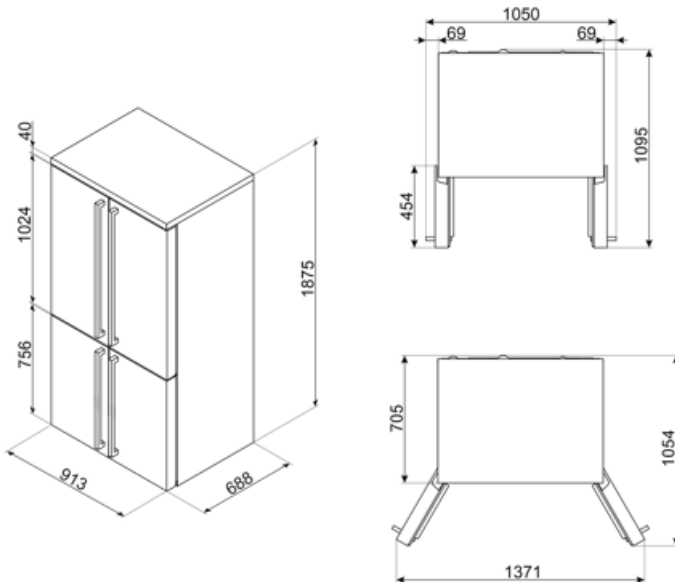

Sähköliitäntä

Sähköliitäntä	200 W	Taajuus (Hz)	50 Hz
Virta (A)	1,2 A	Johdon pituus	240 cm
Jännite (V)	220-240 V	Sähköpistokkeen tyyppi	(F;E) Schuko

Logistiikkatiedot

Leveys (mm)	915 mm	Tuotteen leveys kun ovet ovat täysin auki	1371 mm
Syvyys ilman kahvaa	705 mm	Tuotteen syvyys kahvalla	755 mm
Korkeus jaloilla	1870 mm	Tuotteen syvyys kun ovi auki 90°	1095 mm