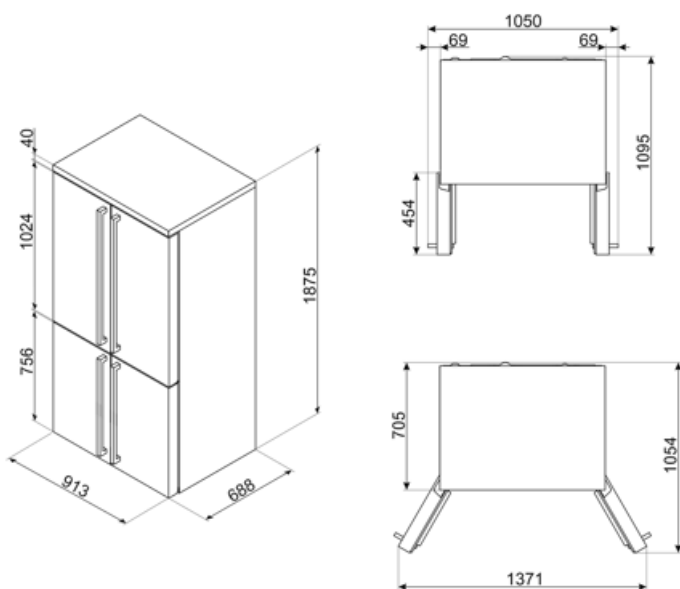

## Logistisk informasjon

Bredde (mm)	915 mm	Produktbredde ved maksimal døråpning	1371 mm
Dybde uten håndtak	705 mm	Produkt dybde med håndtak	755 mm
Høyde med fot	1870 mm	Produkt dybde med dørene åpne ved 90 °	1095 mm