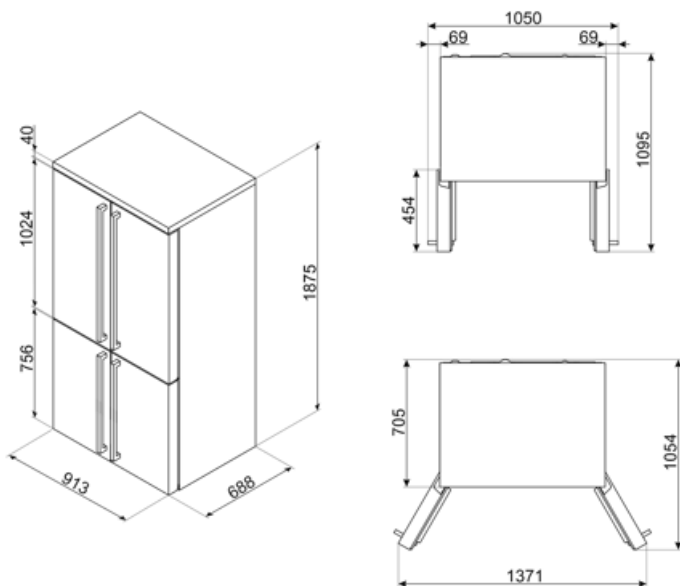

Elektrisk tilkobling

Elektrisk tilkoblingseffekt	200 W	Frekvens (Hz)	50 Hz
Strøm (A)	1.2 A	Lengde på ledning	240 cm
Spenning (V)	220-240 V	Støpseltype	(F;E) Schuko

Logistisk informasjon

Bredde (mm)	915 mm	Produktbredde ved maksimal døråpning	1371 mm
Dybde uten håndtak	705 mm	Produkt dybde med håndtak	755 mm
Høyde med fot	1870 mm	Produkt dybde med dørene åpne ved 90 °	1095 mm