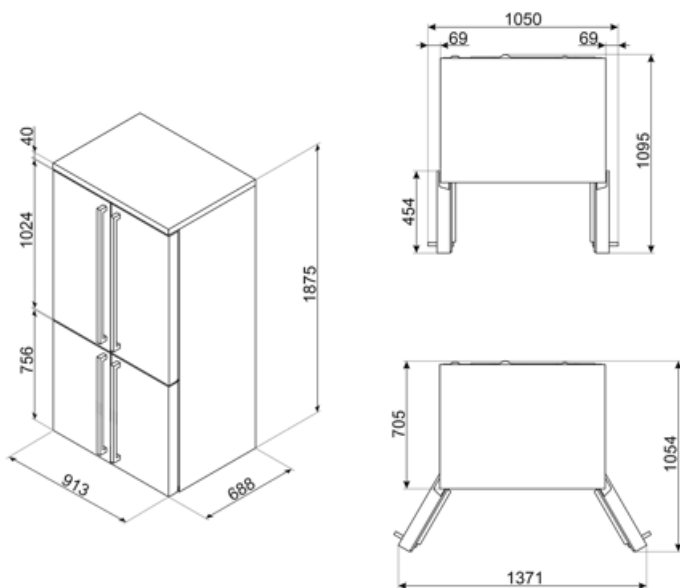

Anslutningseffekt	200 W	Frekvens	50 Hz
Ström	1,2 A	Sladdens längd	240 cm
Volt (V)	220-240 V	Typ av kontakt	(F;E) Eurokontakt

Logistisk information

Bredd (mm)	915 mm	Bredd med maximal dörröppning	1371 mm
Djup utan handtag	705 mm	Djup med handtag	755 mm
Höjd	1870 mm	Djup med dörr öppen 90°	1095 mm