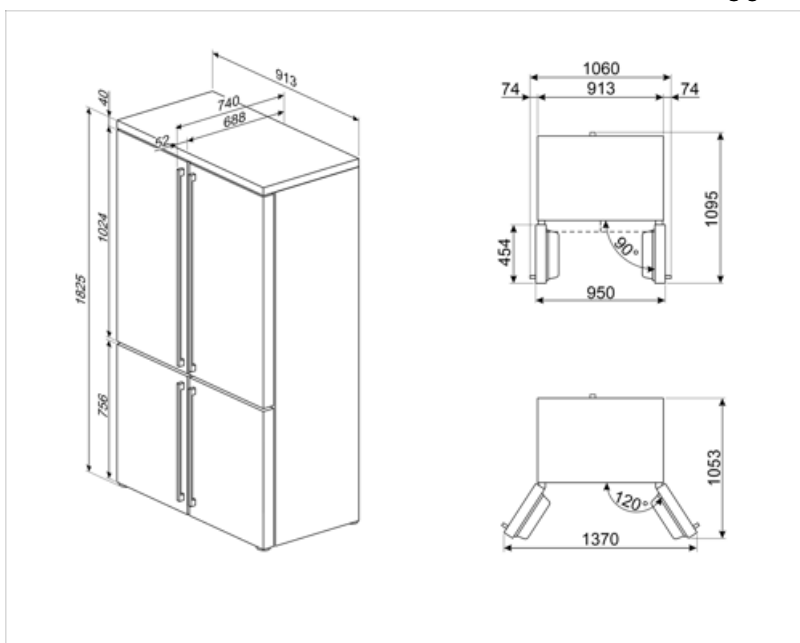

Elektrisk anslutning

Anslutningseffekt	200 W	Frekvens	50 Hz
Ström	1,2 A	Sladdens längd	240 cm
Volt (V)	220-240 V	Typ av kontakt	(F;E) Eurokontakt

Logistisk information

Bredd (mm)	915 mm	Bredd med maximal dörröppning	1370 mm
Djup utan handtag	705 mm	Djup med handtag	740 mm
Höjd	1870 mm	Djup med dörr öppen 90°	1095 mm