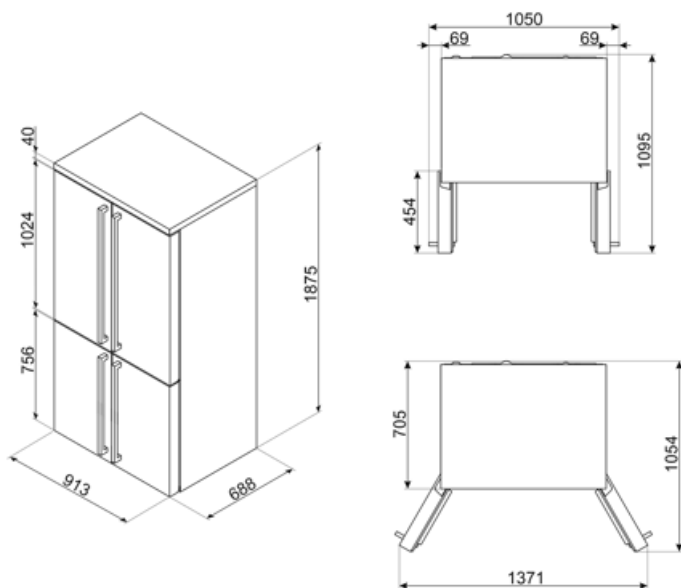

Anslutningseffekt	200 W	Frekvens	50 Hz
Ström	1,2 A	Sladdens längd	240 cm
Volt (V)	220-240 V	Typ av kontakt	(F;E) Eurokontakt

Logistisk information

Bredd (mm)	915 mm	Bredd med maximal dörröppning	1371 mm
Djup utan handtag	705 mm	Djup med handtag	755 mm
Höjd	1870 mm	Djup med dörr öppen 90°	1095 mm