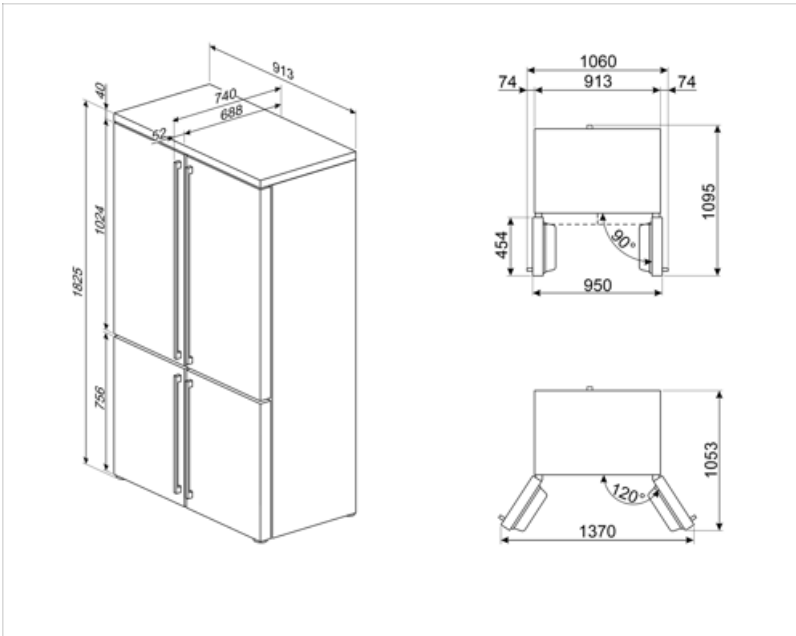

Sähköliitäntä

Sähköliitäntä	200 W	Taajuus (Hz)	50 Hz
Virta (A)	1.2 A	Johdon pituus	240 cm
Jännite (V)	220-240 V	Sähköpistokkeen tyyppi	(F;E) Schuko

Logistiikkatiedot

Leveys (mm)	915 mm	Tuotteen leveys kun ovet ovat täysin auki	1370 mm
Syvyys ilman kahvaa	705 mm	Tuotteen syvyys kahvalla	740 mm
Korkeus jaloilla	1870 mm	Tuotteen syvyys kun ovi auki 90°	1095 mm