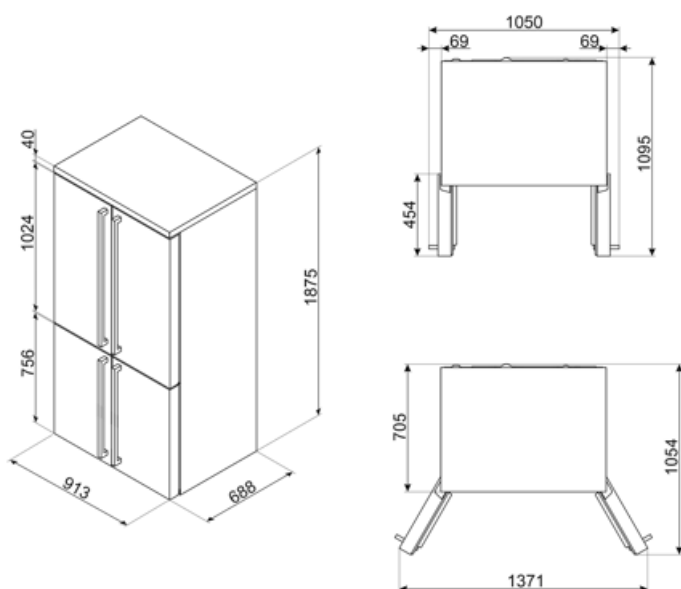

Elektrisk anslutning

Anslutningseffekt	200 W	Frekvens	50 Hz
Ström	1,2 A	Sladdens längd	240 cm
Volt (V)	220-240 V	Typ av kontakt	(F;E) Eurokontakt

Logistisk information

Bredd (mm)	915 mm	Bredd med maximal dörröppning	1370 mm
Djup utan handtag	705 mm	Djup med handtag	740 mm
Höjd	1870 mm	Djup med dörr öppen 90°	1095 mm