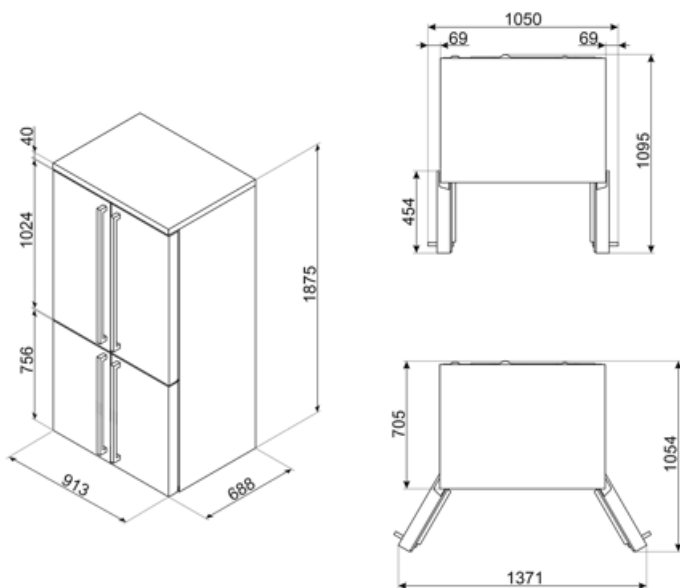

Anslutningseffekt	200 W	Frekvens	50 Hz
Ström	1,2 A	Sladdens längd	240 cm
Volt (V)	220-240 V	Typ av kontakt	(F;E) Eurokontakt

Logistisk information

Bredd (mm)	915 mm	Bredd med maximal dörröppning	1435 mm
Djup utan handtag	705 mm	Djup med handtag	725 mm
Höjd	1870 mm	Djup med dörr öppen 90°	1085 mm