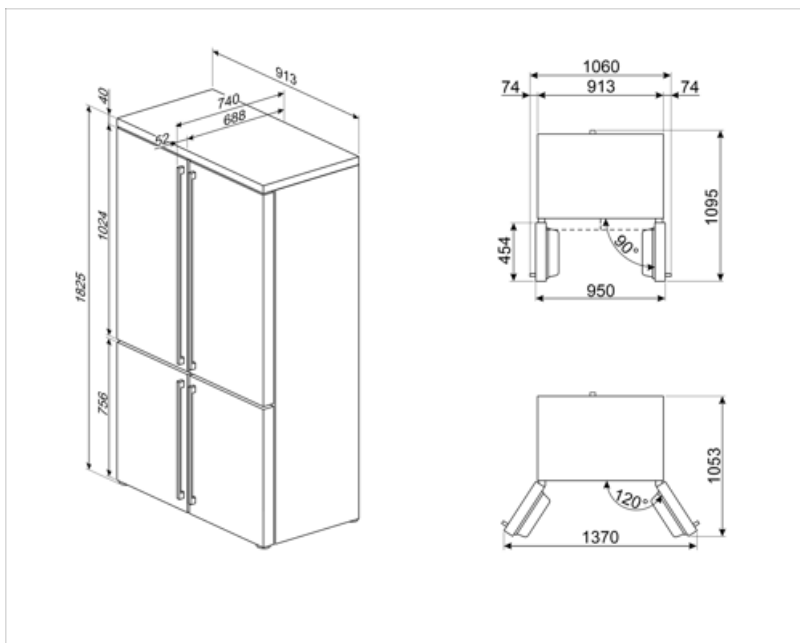

Elektrisk anslutning

Anslutningseffekt	200 W	Frekvens	50 Hz
Ström	1,2 A	Sladdens längd	240 cm
Volt (V)	220-240 V	Typ av kontakt	(F;E) Eurokontakt

Logistisk information

Bredd (mm)	915 mm	Bredd med maximal dörröppning	1370 mm
Djup utan handtag	705 mm	Djup med handtag	740 mm
Höjd	1870 mm	Djup med dörr öppen 90°	1095 mm