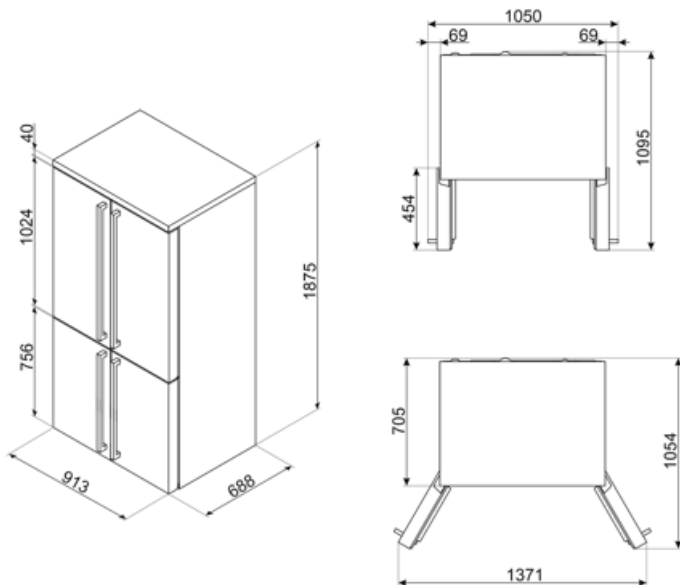

## Logistisk information

Bredd (mm)	915 mm	Bredd med maximal dörröppning	1371 mm
Djup utan handtag	705 mm	Djup med handtag	725 mm
Höjd	1870 mm	Djup med dörr öppen 90°	1095 mm

---