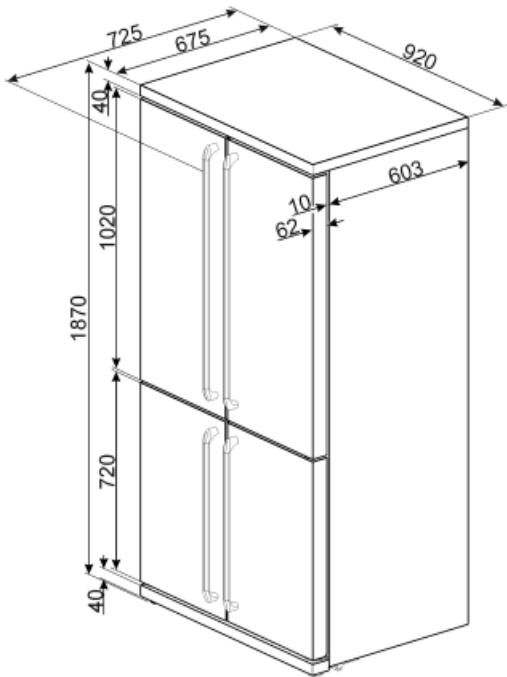

Электрическое подключение

Тип электрической вилки (F;E) Schuko
Номинальная мощность 190 Вт
Сила тока 0,95 А

Напряжение 220-240 В
Частота тока 50 Гц
Длина электрического кабеля 190 см