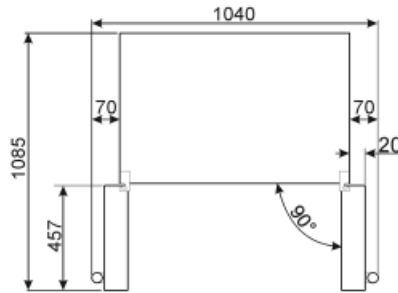

Электрическое подключение

Тип электрической вилки (F;E) Schuko
Номинальная мощность 190 Вт
Сила тока 0,95 А

Напряжение 220-240 В
Частота тока 50 Гц
Длина электрического кабеля 190 см

Symbols glossary (TT)