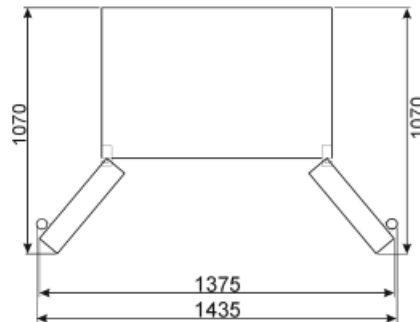

Электрическое подключение

Тип электрической вилки (F;E) Schuko
Номинальная мощность 190 Вт
Сила тока 0,95 А

Напряжение 220-240 В
Частота тока 50 Гц
Длина электрического кабеля 190 см