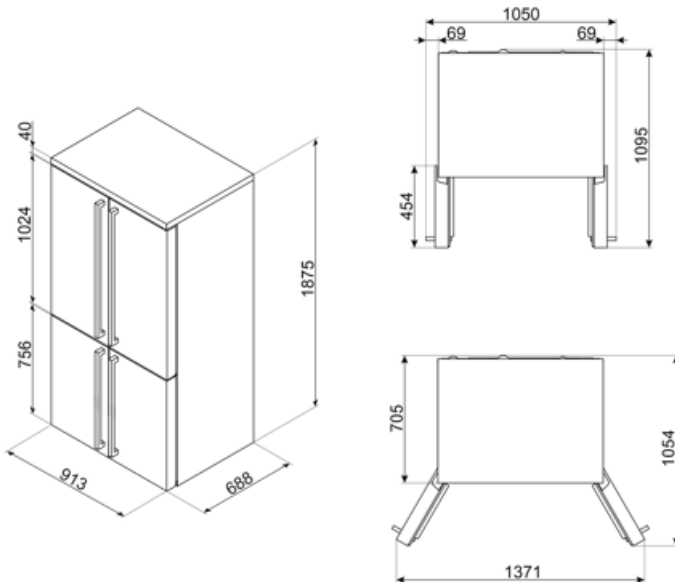

Sähköliitäntä

Sähköliitäntä	200 W	Taajuus (Hz)	50 Hz
Virta (A)	1,2 A	Johdon pituus	240 cm
Jännite (V)	220-240 V	Sähköpistokkeen tyyppi	(F;E) Schuko

Logistiikkatiedot

Leveys (mm)	915 mm	Tuotteen leveys kun ovet ovat täysin auki	1370 mm
Syvyys ilman kahvaa	705 mm	Tuotteen syvyys kahvalla	740 mm
Korkeus jaloilla	1870 mm	Tuotteen syvyys kun ovi auki 90°	1095 mm