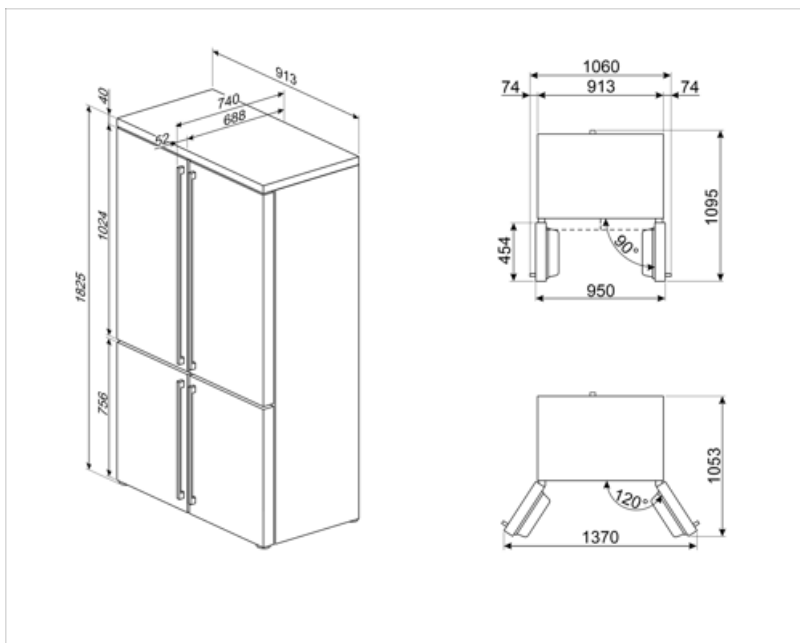

## Logistisk information

Bredd (mm)	915 mm	Bredd med maximal dörröppning	1370 mm
Djup utan handtag	705 mm	Djup med handtag	740 mm
Höjd	1870 mm	Djup med dörr öppen 90°	1095 mm

---