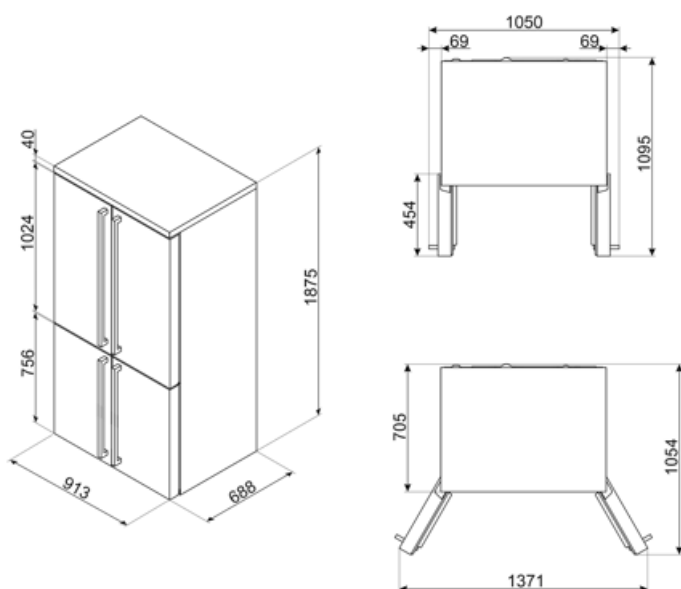

Elektrisk anslutning

Anslutningseffekt	200 W	Frekvens	50 Hz
Ström	1.2 A	Sladdens längd	240 cm
Volt (V)	220-240 V	Typ av kontakt	(F;E) Eurokontakt

Logistisk information

Bredd (mm)	915 mm	Bredd med maximal dörröppning	1370 mm
Djup utan handtag	705 mm	Djup med handtag	740 mm
Höjd	1870 mm	Djup med dörr öppen 90°	1095 mm