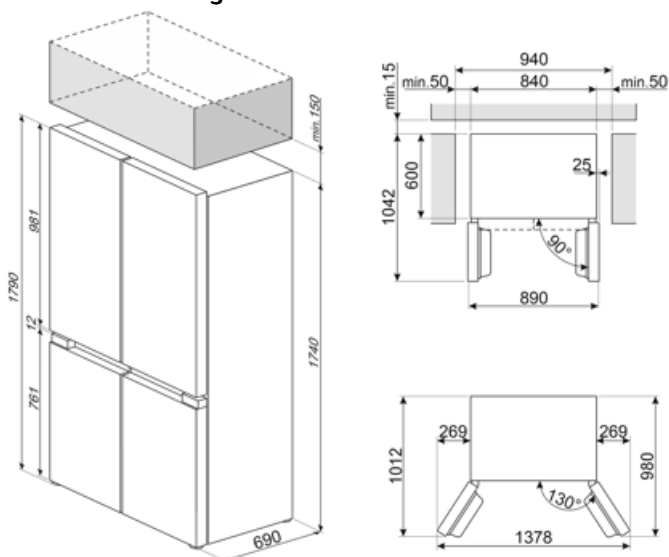

## Logistiske oplysninger

Bredde 840 mm

Dybde uden håndtag 690 mm

Højde med fødder

1790 mm

---