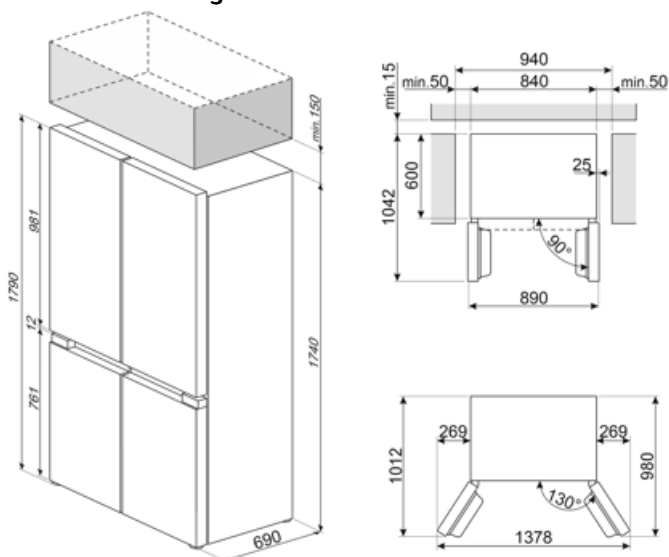

Samlet nettovolumen 488 l

Summen af mængderne af de frosne rum 166 l

Summen af mængderne i kølerummet (ne) og det (de) frosne rum 322 l

Klimaklasse

SN, T

EEl

80 %

Elektrisk tilslutning

Elektrisk klassificering 206 W

Nuværende 1 A

Spænding (V) 220-240 V

Frekvens (Hz)

50 Hz

Kabellængde

250 cm

Stik

(F;E) Schuko

Logistiske oplysninger

Bredde 840 mm

Dybde uden håndtag 690 mm

Højde med fødder

1790 mm