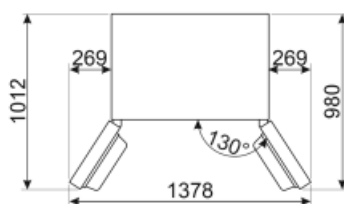

Summan av 322 l
lågtemperaturfackets/
ens och kylfacket/-ens
volymer

Elektrisk anslutning

Typ av kontakt	(F;E) Eurokontakt	Volt (V)	220-240 V
Anslutningseffekt	206 W	Frekvens	50 Hz
Ström	1 A	Sladdens längd	250 cm