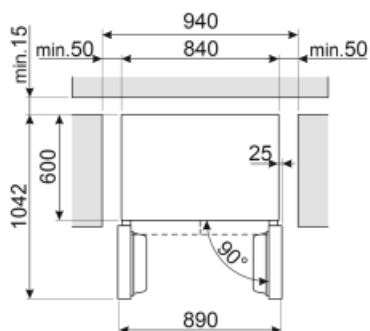

Summan av 322 l
lågtemperaturfackets/
ens och kylfacket/-ens
volymer

Elektrisk anslutning

Typ av kontakt	(F;E) Eurokontakt	Volt (V)	220-240 V
Anslutningseffekt	206 W	Frekvens	50 Hz
Ström	1 A	Sladdens längd	250 cm