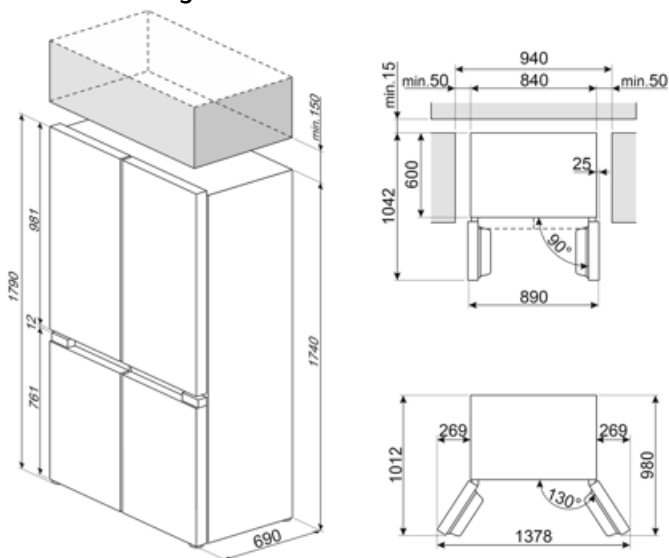

Utsläppsklass för luftburet akustiskt buller	C	Kapacitet vid strömavbrott	10.8 h
Totalvolym (dm³ eller liter)	488 l	4 stjärnor – Fryskapacitet	8.7 kg/24h
Summan av frysfackets/frysfackens volymer	166 l	Klimatklass	SN, T
Summan av lågtemperaturfackets/-ens och kylfacket/-ens volymer	322 l	EI	80 %

Elektrisk anslutning

Anslutningseffekt	206 W	Frekvens	50 Hz
Ström	1 A	Sladdens längd	250 cm
Volt (V)	220-240 V	Typ av kontakt	(F;E) Eurokontakt

Logistisk information

Bredd (mm)	840 mm	Höjd	1790 mm
Djup utan handtag	690 mm