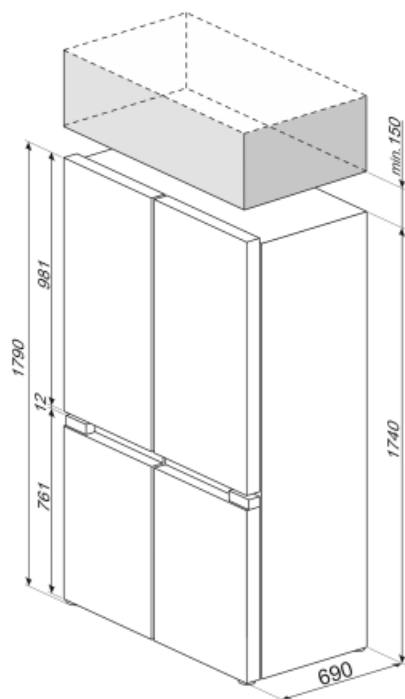

Summan av 322 l
lågtemperaturfackets/
ens och kylfacket/-ens
volymer

Elektrisk anslutning

Typ av kontakt	(F;E) Eurokontakt	Volt (V)	220-240 V
Anslutningseffekt	206 W	Frekvens	50 Hz
Ström	1 A	Sladdens längd	250 cm